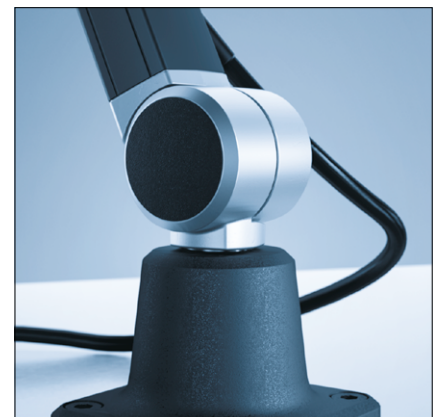

## LUMINAIRE SUR BRAS ARTICULE "ROCIA PLANAR"

WVS.006.689.76

- Ce spot de technologie **LED 18W** offre une grande résistance et une grande stabilité même dans un environnement rude ainsi qu'une durée de vie de > 50.000 heures.
- construction entièrement métallique avec diffuseur résistant aux chocs, bras articulé en aluminium compensé par ressort et articulations 3 D au niveau de la tête.
  - boîtier noir en aluminium anodisé avec cache de protection en plastique PC
  - avec interrupteur sur la tête du luminaire
  - avec protection anti-éblouissement grâce à un diffuseur blanc opale.
  - avec bloc d'alimentation intégré.
  - température de couleur : blanc neutre **5.000 K**.
  - indice de rendu des couleurs **RA > 80**.
  - tension d'alimentation : 100 – 240 VAC, 50 / 60 Hz – avec transfo
  - température ambiante jusqu'à 40°C. (sans transfo)
  - indice de protection **IP 67**
  - puissance lumineuse moyenne  $E_m = 783 \text{ lx}$
  - puissance lumineuse max.  $E_{max} = 1.752 \text{ lx}$
  - livré avec câble de 3 m de long, fiche CEE 7 / 7
  - différentes fixations en option.

Puissance lumineuse 18 W