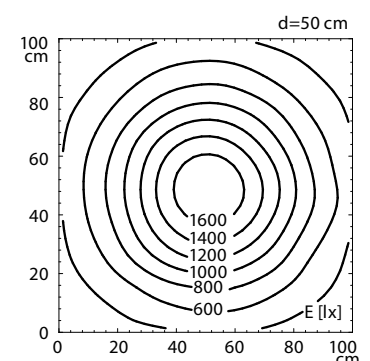

## LUMINAIRE SUR BRAS ARTICULE "ROCIA PLANAR"

WVS.006.689.76

- Ce spot de technologie **LED 18W** offre une grande résistance et une grande stabilité même dans un environnement rude ainsi qu'une durée de vie de > 50.000 heures.
- construction entièrement métallique avec diffuseur résistant aux chocs, bras articulé en aluminium compensé par ressort et articulations 3 D au niveau de la tête.
  - boîtier noir en aluminium anodisé avec cache de protection en plastique PC
  - avec interrupteur sur la tête du luminaire
  - avec protection anti-éblouissement grâce à un diffuseur blanc opale.
  - avec bloc d'alimentation intégré.
  - température de couleur : blanc neutre **5.000 K**.
  - indice de rendu des couleurs **RA > 80**.
  - tension d'alimentation : 100 – 240 VAC, 50 / 60 Hz – avec transfo
  - température ambiante jusqu'à 40°C. (sans transfo)
  - indice de protection **IP 67**
  - puissance lumineuse moyenne  $E_m = 783 \text{ lx}$
  - puissance lumineuse max.  $E_{max} = 1.752 \text{ lx}$
  - livré avec câble de 3 m de long, fiche CEE 7 / 7
  - différentes fixations en option.

Puissance lumineuse 18 W