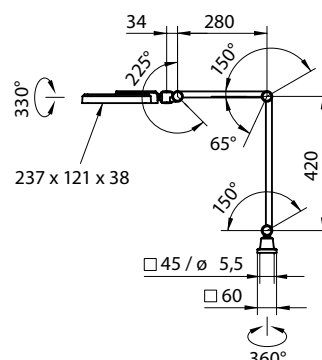

## LUMINAIRE SUR BRAS ARTICULE "ROCIA PLANAR"

WVS.006.689.76

- Ce spot de technologie **LED 18W** offre une grande résistance et une grande stabilité même dans un environnement rude ainsi qu'une durée de vie de > 50.000 heures.
- construction entièrement métallique avec diffuseur résistant aux chocs, bras articulé en aluminium compensé par ressort et articulations 3 D au niveau de la tête.
  - boîtier noir en aluminium anodisé avec cache de protection en plastique PC
  - avec interrupteur sur la tête du luminaire
  - avec protection anti-éblouissement grâce à un diffuseur blanc opale.
  - avec bloc d'alimentation intégré.
  - température de couleur : blanc neutre **5.000 K**.
  - indice de rendu des couleurs **RA > 80**.
  - tension d'alimentation : 100 – 240 VAC, 50 / 60 Hz – avec transfo
  - température ambiante jusqu'à 40°C. (sans transfo)
  - indice de protection **IP 67**
  - puissance lumineuse moyenne  $E_m = 783 \text{ lx}$
  - puissance lumineuse max.  $E_{max} = 1.752 \text{ lx}$
  - livré avec câble de 3 m de long, fiche CEE 7 / 7
  - différentes fixations en option.

Puissance lumineuse 18 W