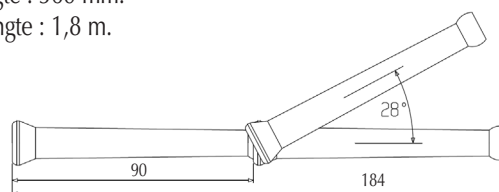

Ronde sproeikop Ø 1,6 mm :

Ref. LLL.41.402 : 4 stuks.

Ref. LLL.49.422 : 50 stuks.

Ronde sproeikop Ø 3,2 mm :

Ref. LLL.41.403 : 4 stuks.

Ref. LLL.49.423 : 50 stuks.

Ronde sproeikop Ø 6,35 mm :

Ref. LLL.41.404 : 4 pièces.

Ref. LLL.49.424 : 50 pièces.

Haakse sproeikop 90° - Ø 1,6 mm :

Ref. LLL.41.470 : 4 stuks.

Ref. LLL.49.439 : 20 stuks.

Haakse sproeikop 90° - Ø 3,2 mm :

Ref. LLL.41.471 : 4 stuks.

Ref. LLL.49.440 : 20 stuks.

Haakse sproeikop 90° - Ø 6,35 mm :

Ref. LLL.41.472 : 4 stuks.

Ref. LLL.49.441 : 20 stuks.