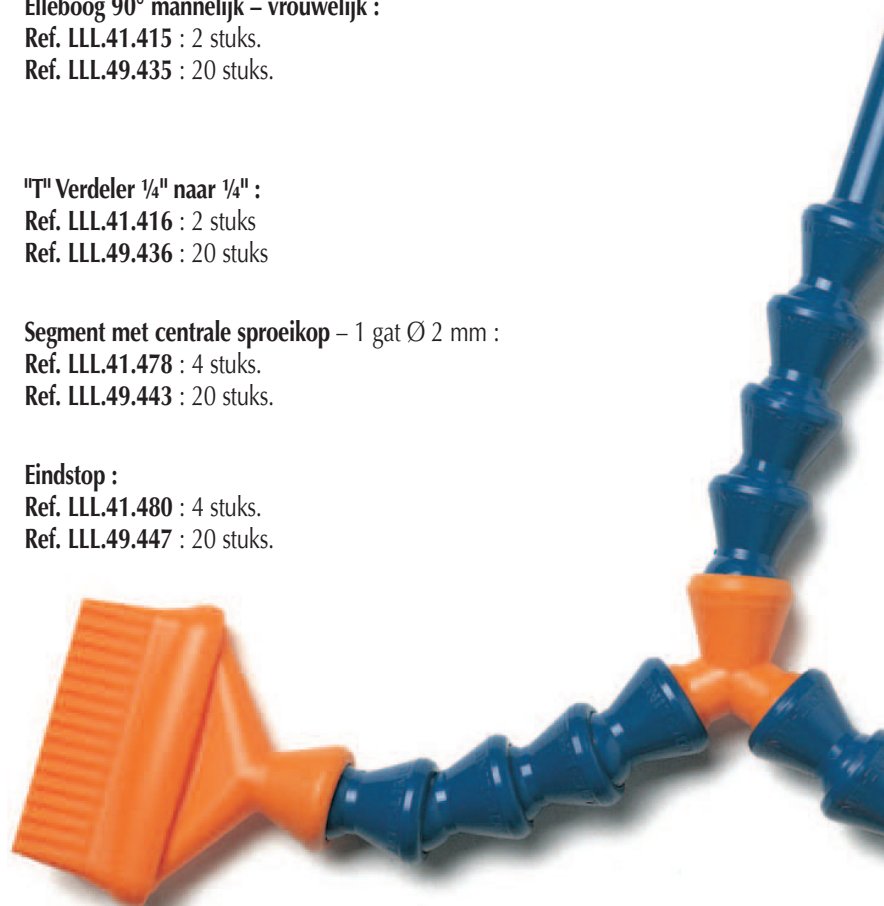

**3/8" adaptorstuk met binnendraad - 5/8" – 18.**  
Ref. LLL.41.412 : 4 stuks.  
Ref. LLL.49.432 : 20 stuks.

**1/4" adaptorstuk met binnendraad - 7/16" – 20.**  
Ref. LLL.41.414 : 4 stuks.  
Ref. LLL.49.434 : 20 stuks.

**FLEXIBELE KUNSTSTOFFEN  
SEGMENTSLANG "LOC-LINE" - 1/4"**

Elleboog 90° mannelijk – vrouwelijk :  
Ref. LLL.41.415 : 2 stuks.  
Ref. LLL.49.435 : 20 stuks.

"T" Verdeler 1/4" naar 1/4" :  
Ref. LLL.41.416 : 2 stuks  
Ref. LLL.49.436 : 20 stuks

Segment met centrale sproeikop – 1 gat Ø 2 mm :  
Ref. LLL.41.478 : 4 stuks.  
Ref. LLL.49.443 : 20 stuks.

Eindstop :  
Ref. LLL.41.480 : 4 stuks.  
Ref. LLL.49.447 : 20 stuks.

Zwenkbare multisproeikop – 16 gaten van Ø 1 mm - breedte 38 mm.  
Ref. LLL.41.481 : 2 stuks  
Ref. LLL.49.449 : 20 stuks.