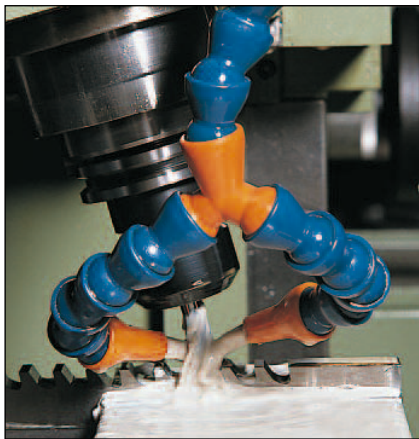

**FLEXIBELE KUNSTSTOFFEN
SEGMENTSLANG "LOC LINE" - 1/2"**

Flexibel voor groot debiet
Inwendige diameter : 12,7 mm.
Max. druk : 2 bar.

Ref. LLL.50.813 – Standaard set – totale lengte : 330 mm :

- 2 x 6 segmenten.
- 3 x ronde sproeikop Ø 6,35 / 9,5 / 12,7 mm.
- 2 x mannelijk koppelstuk 3/8" NPT et 1/2" NPT.