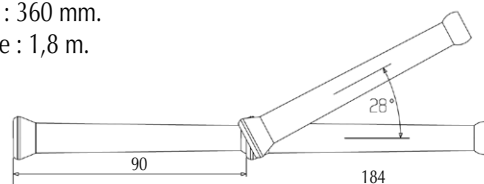

**FLEXIBELE KUNSTSTOFFEN
SEGMENTSLANG "LOC LINE" - 1/2"**

Flexibel voor groot debiet
Inwendige diameter : 12,7 mm.
Max. druk : 2 bar.

Ref. LLL.50.813 – Standaard set – totale lengte : 330 mm :

- 2 x 6 segmenten.
- 3 x ronde sproeikop Ø 6,35 / 9,5 / 12,7 mm.
- 2 x mannelijk koppelstuk 3/8" NPT et 1/2" NPT.

Ref. LLL.51.832 – Set met 4 haakse sproeikoppen :

- 1 x Ø 6,35 mm.
- 1 x Ø 9,5 mm
- 1 x Ø 12,7 mm
- 1 x 8 gaten van Ø 4 mm.

Ref. LLL.51.801 – segmentverpakking :

2 x 6 segmenten – totale lengte : 265 mm.

Segmenten 1/2" op bobijn :

Ref. LLL.59.860 : 345 segmenten – totale lengte : 7,5 m.

Ref. LLL.59.861 : 690 segmenten – totale lengte : 15 m.

FLEXIBELE KUNSTSTOFFEN SEGMENTSLANG "LOC LINE" - 1/2"

Ref. LLL.51.837 - "cirkel" - totale lengte : 619 mm - Ø min : 114 mm :
15 x haakse sproeikop Ø 12,7 mm
1 x eindstop.

Lang segment 1/2" - lengte : 90 mm - max. neiging 28° :
Ref. LLL.51.833 : 4 stuks - totale lengte : 360 mm.
Ref. LLL.59.883 : 20 stuks - totale lengte : 1,8 m.

Steuning voor lang segment :
Ref. LLL.51.834 : 4 stuks.
Ref. LLL.59.884 : 20 stuks.