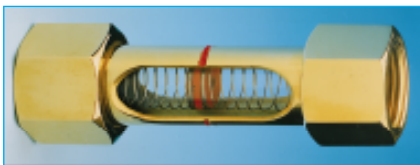

**DEBIETANDUIDER UIT MESSING**

**UNI.DAZ / DAW**

**MATERIAAL EN UITVOERING :**

Uit gebeit messing, doorkijkglas uit natuurglas voor montage in leiginen.

Ref. **UNI.DAZ...** : met oliedruppelaar voor verticale montage.

Ref. **UNI.DAW...** : zonder oliedruppelaar voor horizontale montage.

Ref. **UNI.DAWRA...** : zonder oliedruppelaar voor horizontale montage, met optische stroomrichting.

B	C	D	SW	A	Ref.	
					VERTICALE	HORIZONTALE
G1/8"	18	3	19	70	<b>UNI.DAZ.18</b>	<b>UNI.DAW.18</b>
G1/4"	18	5	19	70	<b>UNI.DAZ.14</b>	<b>UNI.DAW.14</b>
G3/8"	25	8	27	70	<b>UNI.DAZ.38</b>	<b>UNI.DAW.38</b>
G1/2"	28	12	32	70	<b>UNI.DAZ.12</b>	<b>UNI.DAW.12</b>

Ref. **UNI.DAZ**

Ref. **UNI.DAW**

G	B	L	A	D	SW	Ref.
G1/8"	8	62	25	13	17	<b>UNI.DAWRA.1</b>
G1/4"	8	62	25	13	17	<b>UNI.DAWRA.2</b>
G3/8"	10	78	33	16	19	<b>UNI.DAWRA.3</b>
G1/2"	12	90	41	20	27	<b>UNI.DAWRA.4</b>
G3/4"	16	98	41	24	32	<b>UNI.DAWRA.5</b>