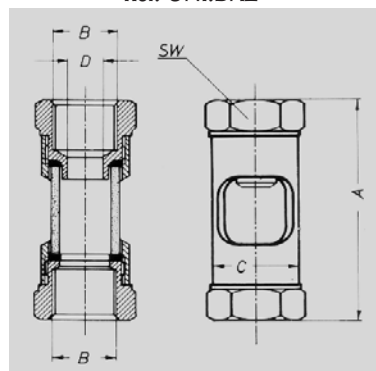

**DEBIETANDUIDER UIT MESSING**

**UNI.DAZ / DAW**

**MATERIAAL EN UITVOERING :**

Uit gebeit messing, doorkijkglas uit natuurglas voor montage in leiginen.

Ref. **UNI.DAZ...** : met oliedruppelaar voor verticale montage.

Ref. **UNI.DAW...** : zonder oliedruppelaar voor horizontale montage.

Ref. **UNI.DAWRA...** : zonder oliedruppelaar voor horizontale montage, met optische stroomrichting.

B	C	D	SW	A	Ref.	
					VERTICALE	HORIZONTALE
G1/8"	18	3	19	70	<b>UNI.DAZ.18</b>	<b>UNI.DAW.18</b>
G1/4"	18	5	19	70	<b>UNI.DAZ.14</b>	<b>UNI.DAW.14</b>
G3/8"	25	8	27	70	<b>UNI.DAZ.38</b>	<b>UNI.DAW.38</b>
G1/2"	28	12	32	70	<b>UNI.DAZ.12</b>	<b>UNI.DAW.12</b>

Ref. **UNI.DAZ**

Ref. **UNI.DAW**

G	B	L	A	D	SW	Ref.
G1/8"	8	62	25	13	17	<b>UNI.DAWRA.1</b>
G1/4"	8	62	25	13	17	<b>UNI.DAWRA.2</b>
G3/8"	10	78	33	16	19	<b>UNI.DAWRA.3</b>
G1/2"	12	90	41	20	27	<b>UNI.DAWRA.4</b>
G3/4"	16	98	41	24	32	<b>UNI.DAWRA.5</b>