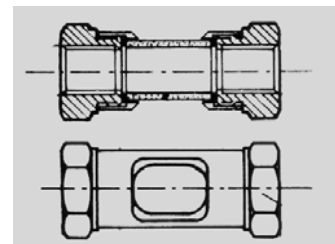

Ref. **UNI.DAW...** : zonder oliedruppelaar voor horizontale montage.

Ref. **UNI.DAWRA...** : zonder oliedruppelaar voor horizontale montage, met optische stroomrichting.

B	C	D	SW	A	Ref.	
					VERTICALE	HORIZONTALE
G1/8"	18	3	19	70	<b>UNI.DAZ.18</b>	<b>UNI.DAW.18</b>
G1/4"	18	5	19	70	<b>UNI.DAZ.14</b>	<b>UNI.DAW.14</b>
G3/8"	25	8	27	70	<b>UNI.DAZ.38</b>	<b>UNI.DAW.38</b>
G1/2"	28	12	32	70	<b>UNI.DAZ.12</b>	<b>UNI.DAW.12</b>

Ref. **UNI.DAZ**

Ref. **UNI.DAW**

G	B	L	A	D	SW	Ref.
G1/8"	8	62	25	13	17	<b>UNI.DAWRA.1</b>
G1/4"	8	62	25	13	17	<b>UNI.DAWRA.2</b>
G3/8"	10	78	33	16	19	<b>UNI.DAWRA.3</b>
G1/2"	12	90	41	20	27	<b>UNI.DAWRA.4</b>
G3/4"	16	98	41	24	32	<b>UNI.DAWRA.5</b>