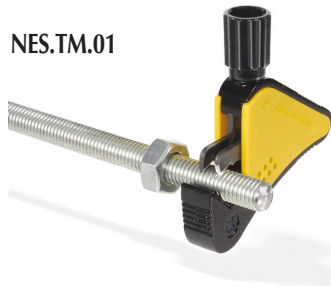

Geleverd in een kunststoffen koffer.

Alle lemmers zijn **standaard** met schroefdraadhoek van **60°**.

Deze Mini-set wordt ontworpen voor onderhoudswerken op kleine schroefdraden en voor «doe het zelf» werken.

Bevat :

- 1 buitenschroefdraad-vernieuwer NES.TM.01 met capaciteit M4 – M13.
- 2 binnenschroefdraad-vernieuwers NES.TM.20 et 21 met capaciteit M5 – M8 en M8 – M12.
- 2 x 4 deksels «Nylon Pads» voor het beschermen van de schroefdraad in zachte materialen zoals : aluminium, brons...

Koffer met afmetingen (L x B x D) : 148 x 104 x 21 mm en met eigengewicht : 320 g

NES.TM.01