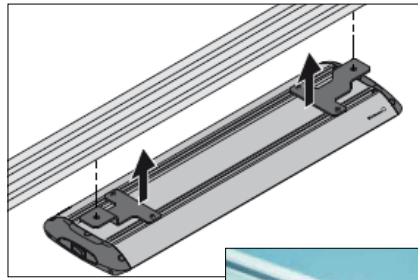

### 220 - 240 V, 50/60 Hz TAG

Vermogen	Afmetingen (mm)	Uitrusting	E / E max. (lux)	TYPE	Ref.
24 W	A = 656 x 187	CDP-scherm, dimbaar	499 / 685	SAH.124.R	<a href="#">WVS.005.558.14</a>
24 W	A = 656 x 187	grille para, dimbaar	408 / 567	SAH.124.R	<a href="#">WVS.005.558.17</a>
39 W	A = 956 x 187	CDP-scherm, dimbaar	915 / 1229	SAH.139.R	<a href="#">WVS.005.561.46</a>
39 W	A = 956 x 187	grille para, dimbaar	734 / 1000	SAH.139.R	<a href="#">WVS.005.561.49</a>
54 W	A = 1256 x 187	CDP-scherm, dimbaar	1270 / 1709	SAH.154.R	<a href="#">WVS.005.561.86</a>
54 W	A = 1256 x 187	grille para, dimbaar	1014 / 1371	SAH.154.R	<a href="#">WVS.005.561.89</a>

## MONTAGEMOGELIJKHEDEN OP "TAMETO" - IP 20

Type A

Type B

Pendelende bevestiging  
**Ref. WVS.408.001.583**

Pendelende bevestiging  
**Ref. WVS.408.001.917**  
- op alu-profiel  
- op ronde buis  
- op C-rail

## MODULEERBARE LICHTARMATUUR "TAMETO" - IP 20

WVS.005.513.92

Door de laterale montage bekomt men een verlichting zonder schaduw of kan men een verlichting met schaduw creëren om zo onregelmatige oppervlakken te controleren. Deze laterale armatuur geeft dus ook een aanvullende verlichting. De montagesteun is in hoogte verplaatsbaar en kan op de rail hellend gemonteerd worden. Extreem homogene verlichting, zonder verblinding en zonder flikkering met een energiebesparing tot 60 %.