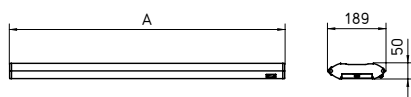

MODULEERBAAR LICHTARMATUUR "TAMETO" - IP 20