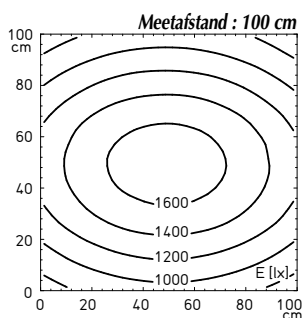

Technische kenmerken :

- Lange levensduur tot 24.000 uren met **TL-lamp T16** of **50.000 uren** met **2,3 of 4 LEDS**.
- Kleurtemperatuur : standaard neutraalwit **4.000 kelvin** (andere temperatuur op aanvraag).
- Traploos "dimbaar" van 100 % tot 10 % met geheugenfunctie.
- Volledig gesloten constructie die de interne elementen beschermt tegen vuil.
- Robuuste natuurlijk geanodiseerde aluminium behuizing met zwarte versterkte kunststof, kunststoffen PMMA scherm of parabolrooster in ABS kunststof.
- Antiverblinding door het konisch prismascherm in kunststof "CDP" dat één hogere lichtkwaliteit geeft en een kleurherkenning tot 85%
- Montage door ophanging op 2 haken te voorzien.
- De sterkte van de ophangveer is eveneens regelbaar met één hendel.
- Beschermingsgraad IP 20.
- Rechts of links aansluitbaar met snoer op het ophangstelsel.
- Ook leverbaar in ESD-uitvoering – zwarte kleur

Voorbeeld van lichtsterkte :
1 x 54 W T 16 met CDP-scherm

220 - 240 V, 50/60 Hz LED

Vermogen	Afmetingen (mm)	Vermogen	E / E max. (lux)	TYPE	Ref.
23 W	A = 559 x 189	CDP-scherm, dimbaar	606 / 841	SAHQ.44.R	WVS.005.776.14
33 W	A = 899 x 189	CDP-scherm, dimbaar	922 / 1254	SAHQ.66.R	WVS.005.776.20
43 W	A = 1199 x 189	CDP-scherm, dimbaar	1139 / 1509	SAHQ.88.R	WVS.005.776.26

220 - 240 V, 50/60 Hz - T16

Vermogen	Afmetingen (mm)	Vermogen	E / E max. (lux)	TYPE	Ref.
1 x 24 W	A = 559 x 189	CDP-scherm, dimbaar	499 / 685	SAH.124.RD	WVS.005.775.89
1 x 39 W	A = 899 x 189	CDP-scherm, dimbaar	915 / 1229	SAH.139.RD	WVS.005.776.02
1 x 54 W	A = 1199 x 189	CDP-scherm, dimbaar	1270 / 1709	SAH.154.RD	WVS.005.776.08