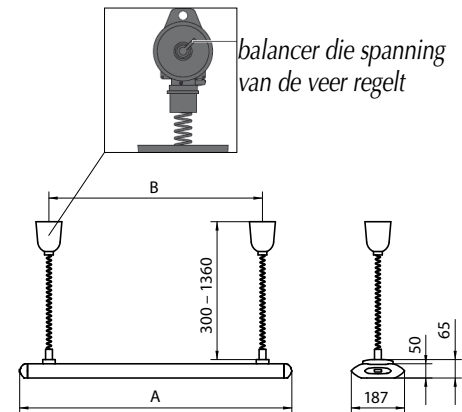

MODULEERBAAR LICHTARMATUUR "TAMETO" - IP 20

Wanneer de belichting regelmatig moet aangepast worden kan men de hangversie kiezen. Deze uitvoering van het TAMETO-gamma wordt gemonteerd op een traverse en is in de hoogte regelbaar.
De regeling is zeer gemakkelijk en de spiraalkabel is zeer "design".
Extreem homogene verlichting, zonder verblinding en zonder flickering met een energiebesparing tot 60 %.

Technische kenmerken :

- Lange levensduur tot 24.000 uren met *TL-lamp T16* of 50.000 uren met **3 of 4 LEDS**.
- Kleurtemperatuur : standaard neutraalwit **4.000 kelvin** (andere temperatuur op aanvraag).
- Traploos "**dimbaar**" van 100 % tot 10 % met geheugenfunctie.
- Volledig gesloten constructie die de interne elementen beschermt tegen vuil.
- Robuuste natuurlijk geanodiseerde aluminium behuizing met zwarte versterkte kunststof, kunststoffen PMMA scherm of paraboolrooster in ABS kunststof.
- Antiverblinding door
  - o het conisch prismascherm in kunststof "CDP" dat een hogere lichtkwaliteit geeft en een kleurherkenning tot 85%
  - o paraboolrooster in geanodiseerde aluminium, alleen voor de uitvoering met T16.
- Montage door ophanging op 2 haken te voorzien – lengte regelbaar van 0,3 tot 1,36 m.
- De sterkte van de ophangveer is eveneens regelbaar met een hendel.
- Beschermingsgraad IP 20.
- Rechts of links aansluitbaar met snoer op het ophangstelsel.
- Ook leverbaar in ESD-uitvoering – zwarte kleur

Voorbeeld van lichtsterkte :
1 x 39 WT 16 met CDP-scherm.

220 - 240 V, 50/60 Hz