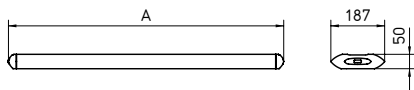

### 220 - 240 V, 50/60 Hz LED

Vermogen	Afmetingen (mm)	Uitrusting	E / E max. (lux)	TYPE	Ref.
23 W	A = 656 x 187	CDP-scherm, dimbaar	606 / 841	SAHQ.44.R	<a href="#">WVS.005.513.40</a>
33 W	A = 956 x 187	CDP-scherm, dimbaar	922 / 1254	SAHQ.66.R	<a href="#">WVS.005.513.52</a>
43 W	A = 1256 x 187	CDP-scherm, dimbaar	1139 / 1509	SAHQ.88.R	<a href="#">WVS.005.513.64</a>

### 220 - 240 V, 50/60 Hz TAG

Vermogen	Afmetingen (mm)	Uitrusting	E / E max. (lux)	TYPE	Ref.
24 W	A = 656 x 187	CDP-scherm, dimbaar	499 / 685	SAH.124.R	<a href="#">WVS.005.558.14</a>
24 W	A = 656 x 187	grille para, dimbaar	408 / 567	SAH.124.R	<a href="#">WVS.005.558.17</a>
39 W	A = 956 x 187	CDP-scherm, dimbaar	915 / 1229	SAH.139.R	<a href="#">WVS.005.561.46</a>
39 W	A = 956 x 187	grille para, dimbaar	734 / 1000	SAH.139.R	<a href="#">WVS.005.561.49</a>
54 W	A = 1256 x 187	CDP-scherm, dimbaar	1270 / 1709	SAH.154.R	<a href="#">WVS.005.561.86</a>
54 W	A = 1256 x 187	grille para, dimbaar	1014 / 1371	SAH.154.R	<a href="#">WVS.005.561.89</a>