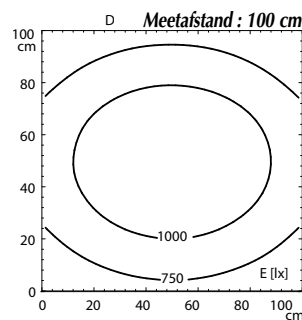

Voorbeeld van lichtsterkte :
1 x 39 WT 16 met CDP-scherm.