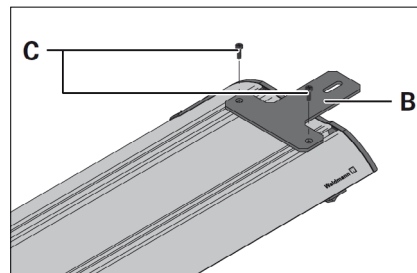

montage van de bevestigingen