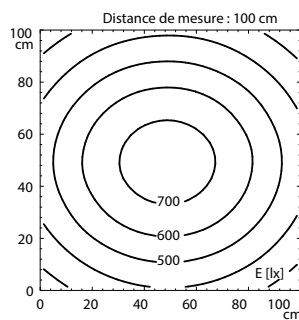

Voorbeeld van lichtsterkte :

bevestiging van de schroeven

- Pendelgewricht :
  Ref. WVS.005.612.05