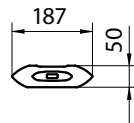

MODULEERBARE LICHTARMATUUR "TAMETO" - IP 20

WVS.005.513.92