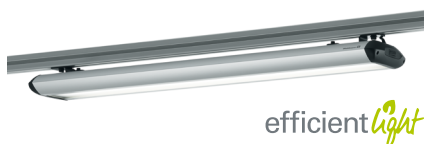

## MODULEERBARE LICHTARMATUUR "TAMETO" - IP 20

pCon  
PLANNER

efficientLight

Deze armatuur is beschikbaar met een fluolamp T 16 of met een LED-technologie waardoor ze in vele variërende toestanden kan ingezet worden. Extreem homogene verlichting, zonder verblinding, noch flikkering met een energiebesparing tot 60 %.

### Technische kenmerken :

- Met TL – lamp T16 voor een levensduur tot 24.000 uren of **met 44, 66 of 88 LEDS** voor een levensduur tot 50.000.
- Kleurtemperatuur : standaard neutraalwit **4.000 kelvin** (andere temperatuur op aanvraag).
- Traploos "dimbaar" van 100 % tot 10 % met geheugenfunctie.
- Robuuste behuizing in aluminium
- Geleverd met 4 T-moeren 8 mm breed en 2 winkelhaken voor een montage op verschillende manieren op het profiel.
- Antiverblinding door
  - Konisch prismascherm in kunststof "CDP" die een grotere lichtsterkte toelaat en een kleurherkenning tot 85% of
  - Paraboolrooster in geanodiseerde aluminium alleen voor de uitvoeringen met TL-lamp T16.
- Beschermingsgraad IP 20.
- Geleverd met 3 m kabel en stekker CEE 7/7.
- Op aanvraag :
  - Doorvoerkabel voor serieverbinding van verschillende armaturen.
  - PMMA scherm dat geschoven wordt op het paraboolrooster om het te beschermen tegen eventueel stof of onzuiverheden.

## MODULEERBARE LICHTARMATUUR "TAMETO" - IP 20

WVS.005.513.92

Door de laterale montage bekomt men een verlichting zonder schaduw of kan men een verlichting met schaduw creëren om zo onregelmatige oppervlakken te controleren. Deze laterale armatuur geeft dus ook een aanvullende verlichting. De montagesteun is in hoogte verplaatsbaar en kan op de rail hellend gemonteerd worden. Extreem homogene verlichting, zonder verblinding en zonder flikkering met een energiebesparing tot 60 %.