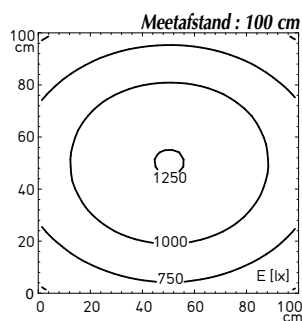

### Technische kenmerken :

- Met TL – lamp T16 voor een levensduur tot 24.000 uren of **met 44, 66 of 88 LEDS** voor een levensduur tot 50.000.
- Kleurtemperatuur : standaard neutraalwit **4.000 kelvin** (andere temperatuur op aanvraag).
- Traploos "dimbaar" van 100 % tot 10 % met geheugenfunctie.
- Robuuste behuizing in aluminium
- Geleverd met 4 T-moeren 8 mm breed en 2 winkelhaken voor een montage op verschillende manieren op het profiel.
- Antiverblinding door
  - Konisch prismascherm in kunststof "CDP" die een grotere lichtsterkte toelaat en een kleurherkenning tot 85% of
  - Paraboolrooster in geanodiseerde aluminium alleen voor de uitvoeringen met TL-lamp T16.
- Beschermingsgraad IP 20.
- Geleverd met 3 m kabel en stekker CEE 7/7.
- Op aanvraag :
  - Doorvoerkabel voor serieverbinding van verschillende armaturen.
  - PMMA scherm dat geschoven wordt op het paraboolrooster om het te beschermen tegen eventueel stof of onzuiverheden.

Voorbeeld van lichtsterkte :  
LED – 33 W

### 220 - 240 V, 50/60 Hz LED

Vermogen	Afmetingen (mm)	Uitrusting	E / E max. (lux)	TYPE	Ref.
23 W	A = 656 x 187	CDP-scherm, dimbaar	606 / 841	SAHQ.44.R	<a href="#">WVS.005.513.40</a>
33 W	A = 956 x 187	CDP-scherm, dimbaar	922 / 1254	SAHQ.66.R	<a href="#">WVS.005.513.52</a>
43 W	A = 1256 x 187	CDP-scherm, dimbaar	1139 / 1509	SAHQ.88.R	<a href="#">WVS.005.513.64</a>