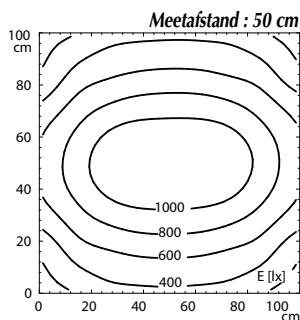

### Technische kenmerken :

- Onderhoudsvrij, met **12 LEDS** voor één levensduur tot 50.000 uren en meer.
- Contrastgevoelig en uitstekende reproductie van de kleuren dankzij de LEDS met hoge kwaliteit.
- Kracht : 15 W
- Kleurtemperatuur : **4.000 kelvin of 5.000 kelvin.**
- Elektrische aansluiting : **100 – 240 V, 50/60 Hz**
- Belichtingssterkte : **490 – 1.346 lux**
- Traploos "**dimbaar**" van 100 % tot 10 % met geheugenfunctie.
- Flickervrije verlichting zonder IR- of UV-aandeel.
- Antiverblinding door het konisch prismascherm in kunststof "CDP" dat één hogere lichtkwaliteit geeft en één kleurherkenning tot 85%
- Robuuste zwarte aluminium behuizing met afmetingen 179,5 x 136 mm met versterkte glasvezelkunststof.
- Arm met draaisteun.
- Beschermingsgraad IP 20.
- Schakelaar op de lampkop on/off en dimmer.
- Geleverd met 4 m kabel met stekker voor tafel type 7/16 Euro.