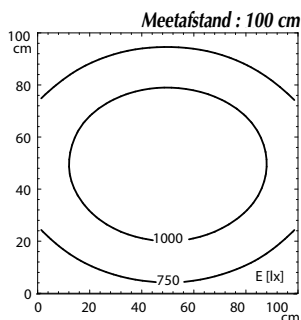

MODULEERBARE LICHTARMATUUR "TAMETO" IN ESD-UITVOERING - IP 20

WVS.005.746.40

Technische kenmerken :

- Elektrische aansluiting : 220 – 240 V, 50/60 Hz
- Vermogen : TL-buis T 16 van 1 x 39 W - levensduur ± 24.000 uren.
- Kleurtemperatuur : neutraalwit **4.000 kelvin**.
- Belichtingssterkte : **814 – 1084 lux**
- Afmetingen : **A = 956 x 187 mm – B = 750 mm**
- Traploos "dimbaar" van 100 % tot 10 % met geheugenfunctie.
- Met geïntegreerde elektronische trafo
- Volledig gesloten constructie die de interne elementen beschermt tegen vuil.
- Antiverblinding door het conisch prismascherm in kunststof "CDP" dat een hogere lichtkwaliteit geeft .
- Behuizing in zwarte aluminium behuizing met zwarte kunststof.
- Montage door ophanging aan 2 haken (zelf te voorzien) – lengte regelbaar van 0,3 tot 1,36 m. De sterkte van de ophangveer is regelbaar met één hendel.
- Met schakelaar en dimmer
- Rechts of links aansluitbaar met snoer op het ophangstelsel.
- Beschermingsgraad IP 20.