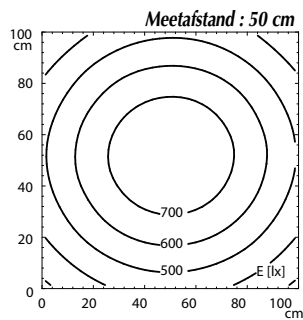

MODULEERBARE LICHTARMATUUR "TAMETO" IN ESD-UITVOERING - IP 20

WVS.005.750.17

Technische kenmerken :

- Elektrische aansluiting : 220 – 240 V, 50/60 Hz
- Belichtingssterkte : 3.089 – 4.636 lux
- Met 48 LEDS van hoge kwaliteit voor één levensduur tot 50.000 uren en meer.
- Standaard kleurtemperatuur : neutraalwit **4.000 kelvin**.
- Loep met lens Ø 153 mm met 3,5 dioptrieën
- Traploos "dimbaar" van 100 % tot 10 % met geheugenfunctie.
- Volledig gesloten constructie die de interne elementen beschermt tegen vuil.
- Antiverblinding door het konisch prismascherm in kunststof "CDP" dat één hogere lichtkwaliteit geeft .
- Robuuste zwarte aluminium behuizing met afmetingen 456 x 187 mm met zwarte kunststof en kunststoffen scherm.
- Beschermingsgraad IP 20.
- Geleverd met contactor en 3 m kabel met Eurostekker 7/7 (Schukostekker).