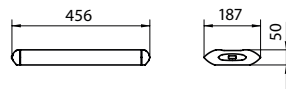

MODULEERBARE LICHTARMATUUR "TAMETO" IN ESD-UITVOERING - IP 20

WVS.005.750.17

Technische kenmerken :

- Elektrische aansluiting : 220 – 240 V, 50/60 Hz
- Belichtingssterkte : 3.089 – 4.636 lux
- Met 48 LEDS van hoge kwaliteit voor één levensduur tot 50.000 uren en meer.
- Standaard kleurtemperatuur : neutraalwit **4.000 kelvin**.
- Loep met lens Ø 153 mm met 3,5 dioptrieën
- Traploos "dimbaar" van 100 % tot 10 % met geheugenfunctie.
- Volledig gesloten constructie die de interne elementen beschermt tegen vuil.
- Antiverblinding door het konisch prismascherm in kunststof "CDP" dat één hogere lichtkwaliteit geeft .
- Robuuste zwarte aluminium behuizing met afmetingen 456 x 187 mm met zwarte kunststof en kunststoffen scherm.
- Beschermingsgraad IP 20.
- Geleverd met contactor en 3 m kabel met Eurostekker 7/7 (Schukostekker).