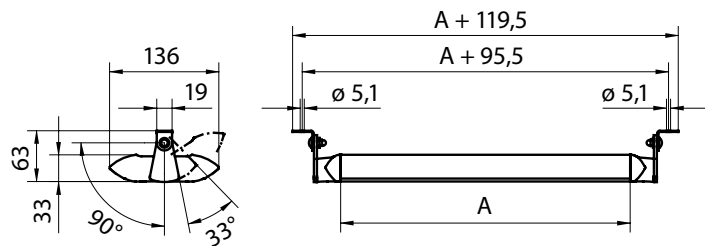

### Technische kenmerken :

- Onderhoudsvrij, met **12 LEDS** voor één levensduur tot 50.000 uren en meer.
- Contrastgevoelig en uitstekende reproductie van de kleuren dankzij de LEDS met hoge kwaliteit.
- Kracht : 15 W
- Kleurtemperatuur : **4.000 kelvin of 5.000 kelvin.**
- Elektrische aansluiting : **100 – 240 V, 50/60 Hz**
- Belichtingssterkte : 490 – 1.346 lux
- Traploos "dimbaar" van 100 % tot 10 % met geheugenfunctie.
- Flickervrije verlichting zonder IR- of UV-aandeel.
- Antiverblinding door het konisch prismascherm in kunststof "CDP" dat één hogere lichtkwaliteit geeft en één kleurherkenning tot 85%
- Robuuste zwarte aluminium behuizing met afmetingen 179,5 x 136 mm met versterkte glasvezelkunststof.
- Arm met draaisteun.
- Beschermingsgraad IP 20.
- Schakelaar op de lampkop on/off en dimmer.
- Geleverd met 4 m kabel met stekker voor tafel type 7/16 Euro.