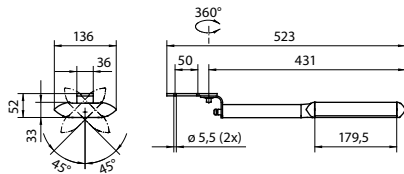

MODULEERBAAR LICHTARMATUUR "TANEO" IN ESD-UITVOERING - IP 20

Kleurtemperatuur : 4000 kelvin : Ref. WVS.005.645.65
Kleurtemperatuur : 5000 kelvin : Ref. WVS.005.645.68

Voorbeeld van lichtsterkte :
2 TANEO de 15 W avec CDP-scherm
et distants de 90 cm.

Technische kenmerken :

- Onderhoudsvrij, met **12 LEDS** voor één levensduur tot 50.000 uren en meer.
- Contrastgevoelig en uitstekende reproductie van de kleuren dankzij de LEDS met hoge kwaliteit.
- Kracht : 15 W
- Kleurtemperatuur : **4.000 kelvin of 5.000 kelvin.**
- Elektrische aansluiting : **100 – 240 V, 50/60 Hz**
- Belichtingssterkte : **490 – 1.346 lux**
- Traploos "**dimbaar**" van 100 % tot 10 % met geheugenfunctie.
- Flickervrije verlichting zonder IR- of UV-aandeel.
- Antiverblinding door het konisch prismascherm in kunststof "CDP" dat één hogere lichtkwaliteit geeft en één kleurherkenning tot 85%
- Robuuste zwarte aluminium behuizing met afmetingen 179,5 x 136 mm met versterkte glasvezelkunststof.
- Arm met draaisteun.
- Beschermingsgraad IP 20.
- Schakelaar op de lampkop on/off en dimmer.
- Geleverd met 4 m kabel met stekker voor tafel type 7/16 Euro.

- kabel met lengte 1,5 m met toets 10 mm en ring M5 : Ref. WVS.005.874.70
- kabel met lengte 3 m met toets 10 mm en ring M5 : Ref. WVS.005.874.73