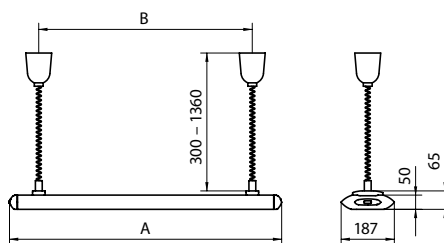

MODULEERBARE LICHTARMATUUR "TAMETO" IN ESD-UITVOERING - IP 20

WVS.005.746.40

Technische kenmerken :

- Elektrische aansluiting : 220 – 240 V, 50/60 Hz
- Vermogen : TL-buis T 16 van 1 x 39 W - levensduur ± 24.000 uren.
- Kleurtemperatuur : neutraalwit **4.000 kelvin**.
- Belichtingssterkte : **814 – 1084 lux**
- Afmetingen : **A = 956 x 187 mm – B = 750 mm**
- Traploos "dimbaar" van 100 % tot 10 % met geheugenfunctie.
- Met geïntegreerde elektronische trafo
- Volledig gesloten constructie die de interne elementen beschermt tegen vuil.
- Antiverblinding door het conisch prismascherm in kunststof "CDP" dat een hogere lichtkwaliteit geeft .
- Behuizing in zwarte aluminium behuizing met zwarte kunststof.
- Montage door ophanging aan 2 haken (zelf te voorzien) – lengte regelbaar van 0,3 tot 1,36 m. De sterkte van de ophangveer is regelbaar met één hendel.
- Met schakelaar en dimmer
- Rechts of links aansluitbaar met snoer op het ophangstelsel.
- Beschermingsgraad IP 20.