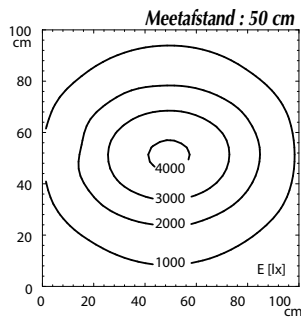

MODULEERBARE LICHTARMATUUR "TANEO" IN ESD-UITVOERING - IP 20

Kleurtemperatuur : 4000 kelvin : Ref. WVS.005.645.71
Kleurtemperatuur : 5000 kelvin : Ref. WVS.005.645.75

Technische kenmerken :

- Onderhoudsvrij, met **12 LEDS** voor één levensduur tot 50.000 uren en meer.
- Contrastgevoelig en uitstekende reproductie van de kleuren dankzij de LEDS met hoge kwaliteit.
- Kracht : 15 W
- Kleurtemperatuur : **4.000 kelvin of 5.000 kelvin.**
- Elektrische aansluiting : **100 – 240 V, 50/60 Hz**
- Belichtingssterkte : 490 – 1.346 lux
- Traploos "dimbaar" van 100 % tot 10 % met geheugenfunctie.
- Flickervrije verlichting zonder IR- of UV-aandeel.
- Antiverblinding door het konisch prismascherm in kunststof "CDP" dat één hogere lichtkwaliteit geeft en één kleurherkenning tot 85%
- Robuuste zwarte aluminium behuizing met afmetingen 179,5 x 136 mm met versterkte glasvezelkunststof.
- Arm met draaisteun.
- Beschermingsgraad IP 20.
- Schakelaar op de lampkop on/off en dimmer.
- Geleverd met 4 m kabel met stekker voor tafel type 7/16 Euro.

kabel met lengte 1,5 m met toets 10 mm en ring M5 : Ref. WVS.005.874.70
kabel met lengte 3 m met toets 10 mm en ring M5 : Ref. WVS.005.874.73