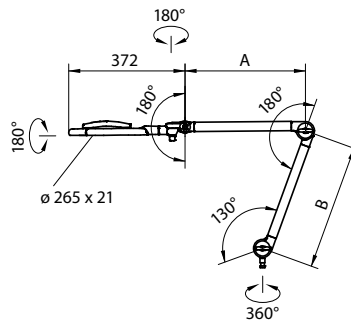

### Technische kenmerken :

- Elektrische aansluiting : 220 – 240 V, 50/60 Hz
- Vermogen : TL-buis T 16 van 1 x 39 W - levensduur ± 24.000 uren.
- Kleurtemperatuur : neutraalwit **4.000 kelvin**.
- Belichtingssterkte : **814 – 1084 lux**
- Afmetingen : **A = 956 x 187 mm – B = 750 mm**
- Traploos "dimbaar" van 100 % tot 10 % met geheugenfunctie.
- Met geïntegreerde elektronische trafo
- Volledig gesloten constructie die de interne elementen beschermt tegen vuil.
- Antiverblinding door het conisch prismascherm in kunststof "CDP" dat een hogere lichtkwaliteit geeft .
- Behuizing in zwarte aluminium behuizing met zwarte kunststof.
- Montage door ophanging aan 2 haken (zelf te voorzien) – lengte regelbaar van 0,3 tot 1,36 m. De sterkte van de ophangveer is regelbaar met één hendel.
- Met schakelaar en dimmer
- Rechts of links aansluitbaar met snoer op het ophangstelsel.
- Beschermingsgraad IP 20.

## LOEPARMATUUR "TEVISIO" IN ESD-UITVOERING - IP 20

Arm : A = 484 mm – B = 500 mm : **Ref. WVS.005.616.75**  
 Arm : A = 384 mm – B = 400 mm : **Ref. WVS.005.616.85**

### Technische kenmerken :

- Elektrische aansluiting : **100 – 240 V, 50/60 Hz**
- Kleurtemperatuur : **neutraalwit 4.000 kelvin.**
- Belichtingssterkte : **3.089 – 4.636 lux**
- Met 48 LEDS van hoge kwaliteit voor een levensduur tot 50.000 uren en meer.
- Loep met lens **Ø 153 mm met 3,5 dioptrieën**
- Lichtregeling door reflector
- Behuizing in zwarte geanodiseerde aluminium en zwarte kunststof met afmetingen **Ø 265 x 21 mm**
- Gesatineerde acrylafscherming
- 3-D scharnierkop voor een positionering op maat
- Veerontlaste scharnierarm
- Met schakelaar op de lampkop voor ON/OFF, dimmer of extra visualisatiefunctie
- Beschermingsgraad IP 20.
- Geleverd met 3,8 m kabel en geïntegreerde trafo.
- Verschillende bevestigingen en toebehoren leverbaar.