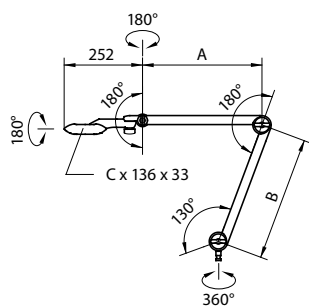

### Technische kenmerken :

- Onderhoudsvrij, met **24 LEDS** voor een levensduur tot 50.000 uren en meer.
- Contrastgevoelig en uitstekende reproductie van de kleuren dankzij de LEDS met hoge kwaliteit.
- Vermogen : 31 W
- Kleurtemperatuur : **4.000 kelvin of 5.000 kelvin.**
- Elektrische aansluiting : **100 – 240 V, 50/60 Hz**
- Belichtingssterkte : **1.016 – 2.671 lux**
- Traploos "**dimbaar**" van 100 % tot 10 % met geheugenfunctie.
- Met "Light Forming"-technologie voor de optimale controle van de verlichting en met verhoging van de efficiëntie met 30 %
- Flickervrije verlichting zonder IR- of UV-aandeel.
- Arm met 3 gewrichten, uniek in zijn flexibiliteit en ergonomie met afmetingen : **A = 384 mm, B = 400 mm.** Hij geeft een grote actieradius.
- Volledig gesloten constructie die de interne elementen beschermt tegen vuil.
- Robuuste natuurlijk geanodiseerde aluminium behuizing met afmetingen **398 x 136 x 33 mm** met versterkte glasvezelkunststof.
- **Antiverblinding door het conisch prismascherm in kunststof "CDP" dat een hogere lichtkwaliteit geeft en een kleurherkenning tot 85%**
- Beschermingsgraad IP 20.
- Schakelaar op de lampkop on/off en dimmer.
- Geleverd met 3 m kabel met stekker voor tafel type 7/16 Euro.
- Verschillende bevestigingen leverbaar – zie toebehoren

- kabel met lengte 1,5 m met toets 10 mm en ring M5 : Ref. WVS.005.874.70
- kabel met lengte 3 m met toets 10 mm en ring M5 : Ref. WVS.005.874.73

## LOEPARMATUUR "TEVISIO" IN ESD-UITVOERING - IP 20

Arm : A = 484 mm – B = 500 mm : **Ref. WVS.005.616.75**  
 Arm : A = 384 mm – B = 400 mm : **Ref. WVS.005.616.85**