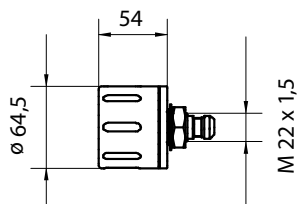

## OPBOUWARMATUUR "SPOT LED" - IP 67

Een meer compacte armatuur van deze sterkte en zonder verblinding is nauwelijks voor te stellen.

Technische kenmerken :

- De **3 LEDS** met hoge kwaliteit geven één levensduur tot 50.000 uren en meer.
- Aansluiting op **één constante stroombron van 700 MA** of directe aansluiting op **24 V** zonder toebehoren.
- Kleurtemperatuur : wit daglicht **5.700 kelvin**
- Zwarte geanodiseerde aluminium behuizing met veiligheidsglas van 3 mm dikte.
- Montage met schroeven M22 x 1,5 mm
- Bestand tegen de meeste koel- en smeermiddelen.
- Schakelbaar, zonder schakelaar.
- Beschermingsgraad IP 67
- Geleverd met 15 cm kabel en M12 connector.
- Voor aansluiting op de netspanning is een trafo nodig – zie toebehoren.

### 16 - 30 VAC / 16 - 40 VDC

Vermogen	Lichtbundel	Em / Emax. (lux)*	Model	Ref.
6 W	10°	3358 - 22350	MCAYL.3.5	<b>WVS.112.461.001</b>
6 W	40°	2539 - 5095	MCAYL.3.5	<b>WVS.112.461.003</b>

\* Gemiddelde verlichting / Emax = maximale verlichting

### TRAFO VOOR AANSLUITING "VDC"

**120 - 240 V, 50/60 HZ / 24 VDC**

vermogen : 20 W

aansluiting : één of meerdere lampen tot in totaal 20 W

beschermingsgraad : IP20

bijzonderheid : clip voor montagerail

**Ref. WVS.209.585.029**