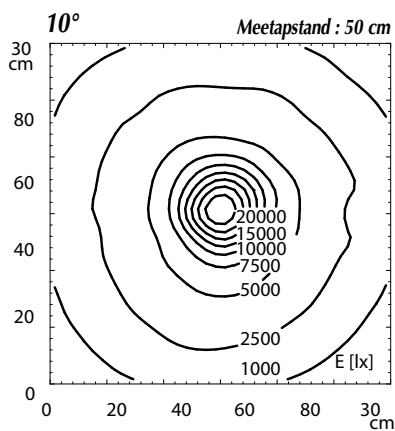

## OPBOUWARMATUUR "SPOT LED" - IP 67

Een meer compacte armatuur van deze sterkte en zonder verblinding is nauwelijks voor te stellen.

Technische kenmerken :

- De **3 LEDS** met hoge kwaliteit geven één levensduur tot 50.000 uren en meer.
- Aansluiting op **één constante stroombron van 700 MA** of directe aansluiting op **24 V** zonder toebehoren.
- Kleurtemperatuur : wit daglicht **5.700 kelvin**
- Zwarte geanodiseerde aluminium behuizing met veiligheidsglas van 3 mm dikte.
- Montage met schroeven M22 x 1,5 mm
- Bestand tegen de meeste koel- en smeermiddelen.
- Schakelbaar, zonder schakelaar.
- Beschermingsgraad IP 67
- Geleverd met 15 cm kabel en M12 connector.
- Voor aansluiting op de netspanning is een trafo nodig – zie toebehoren.

### 16 - 30 VAC / 16 - 40 VDC

Vermogen	Lichtbundel	Em / Emax. (lux)*	Model	Ref.
6 W	10°	3358 - 22350	MCAYL.3.5	<b>WVS.112.461.001</b>
6 W	40°	2539 - 5095	MCAYL.3.5	<b>WVS.112.461.003</b>

\* Gemiddelde verlichting / Emax = maximale verlichting

### TRAFO VOOR AANSLUITING "VDC"

**120 - 240 V, 50/60 HZ / 24 VDC**

vermogen : 20 W

aansluiting : één of meerdere lampen tot in totaal 20 W

beschermingsgraad : IP20

bijzonderheid : clip voor montagerail

**Ref. WVS.209.585.029**