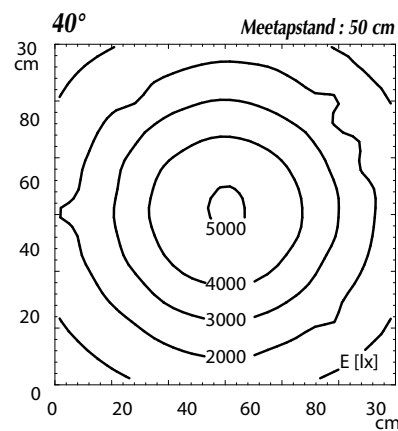

## OPBOUWARMATUUR "SPOT LED" - IP 67

Een meer compacte armatuur van deze sterkte en zonder verblinding is nauwelijks voor te stellen.

Technische kenmerken :

- De **3 LEDS** met hoge kwaliteit geven één levensduur tot 50.000 uren en meer.
- Aansluiting op **één constante stroombron van 700 MA** of directe aansluiting op **24 V** zonder toebehoren.
- Kleurtemperatuur : wit daglicht **5.700 kelvin**
- Zwarte geanodiseerde aluminium behuizing met veiligheidsglas van 3 mm dikte.
- Montage met schroeven M22 x 1,5 mm
- Bestand tegen de meeste koel- en smeermiddelen.
- Schakelbaar, zonder schakelaar.
- Beschermingsgraad IP 67
- Geleverd met 15 cm kabel en M12 connector.
- Voor aansluiting op de netspanning is een trafo nodig – zie toebehoren.

### 16 - 30 VAC / 16 - 40 VDC

Vermogen	Lichtbundel	Em / Emax. (lux)*	Model	Ref.
6 W	10°	3358 - 22350	MCAYL.3.5	<b>WVS.112.461.001</b>
6 W	40°	2539 - 5095	MCAYL.3.5	<b>WVS.112.461.003</b>

\* Gemiddelde verlichting / Emax = maximale verlichting

### TRAFO VOOR AANSLUITING "VDC"

**120 - 240 V, 50/60 HZ / 24 VDC**

vermogen : 20 W

aansluiting : één of meerdere lampen tot in totaal 20 W

beschermingsgraad : IP20

bijzonderheid : clip voor montagerail

**Ref. WVS.209.585.029**