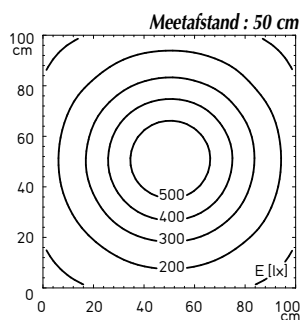

EFFICIENTE EN FLEXIBELE VERLICHTING "MINELA" - IP 20

WVS.005.953.21

efficient *light*

Deze intelligente verlichting dooft zelf uit na 14 werkuren en vermijdt zo een ongewenst energieverbruik door het "Auto-Off" systeem.

Technische kenmerken :

- 1 LED van 7 W met een lange levensduur tot 50.000 uren.
- Aansluiting : 100 – 240 V , 50/60 Hz.
- Belichtingssterkte : 268 / 575 lux
- Traploos dimbaar van 100 % naar 10 %.
- Geleiding van het licht door reflector
- Behuizing in natuurlijke geanodiseerde aluminium met afdekking in acrylglas.
- Metalen flexibel die men 20.000 keer kan bewegen.
- Beschermingsgraad IP 20.
- Ergonomisch, gemakkelijk te plaatsen.
- Met "On-Off" schakelaar en "dimmer".
- Geleverd met 2,5 m kabel met stekker type CEE 7/17 Euro
- Verschillende bevestigingen en toebehoren leverbaar