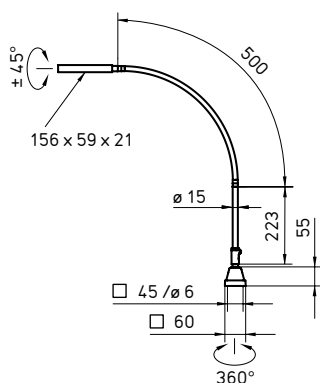

Deze intelligente verlichting dooft zelf uit na 14 werkuren en vermijdt zo een ongewenst energieverbruik door het "Auto-Off" systeem.

Technische kenmerken :

- 1 LED van 7 W met een lange levensduur tot 50.000 uren.
- Aansluiting : 100 – 240 V , 50/60 Hz.
- Belichtingssterkte : 268 / 575 lux
- Traploos dimbaar van 100 % naar 10 %.
- Geleiding van het licht door reflector
- Behuizing in natuurlijke geanodiseerde aluminium met afdekking in acrylglas.
- Metalen flexibel die men 20.000 keer kan bewegen.
- Beschermingsgraad IP 20.
- Ergonomisch, gemakkelijk te plaatsen.
- Met "On-Off" schakelaar en "dimmer".
- Geleverd met 2,5 m kabel met stekker type CEE 7/17 Euro
- Verschillende bevestigingen en toebehoren leverbaar