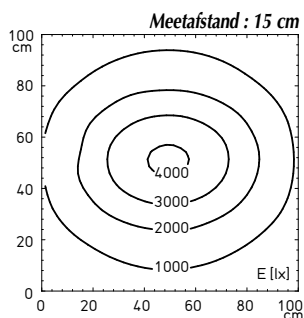

Daarboven is de kop draaibaar van + 90° tot -30°.

De hoge kwaliteit van verlichting vermindert de vermoeidheid van de ogen tijdens het werk en het energieverbruik vermindert tot 30 %.

Technische kenmerken :

Voorbeeld van lichtsterkte :

TANEO van 47 W
met CDP-scherm

Vermogen	Afmetingen (mm)	Uitrusting	E / E max. (lux)	TYPE	Ref.
31 W	A = 359,5 x 136	CDP-scherm - 4000 K	1137 / 3053	SARL.24.R	WVS.005.525.87
31 W	A = 359,5 x 136	CDP-scherm - 5000 K	1137 / 3053	SARL.24.R	WVS.005.593.08
31 W	A = 359,5 x 136	opaal scherm - 4000 K	725 / 1578	SARL.24.R	WVS.005.593.11
31 W	A = 359,5 x 136	opaal scherm - 5000 K	725 / 1578	SARL.24.R	WVS.005.593.15
47 W	A = 538,5 x 136	CDP-scherm - 4000 K	1641 / 4046	SARL.36.R	WVS.005.525.93
47 W	A = 538,5 x 136	CDP-scherm - 5000 K	1641 / 4046	SARL.36.R	WVS.005.593.18
47 W	A = 538,5 x 136	opaal scherm - 4000 K	1062 / 2219	SARL.36.R	WVS.005.593.21
47 W	A = 538,5 x 136	opaal scherm - 5000 K	1062 / 2219	SARL.36.R	WVS.005.594.45

pCon
PLANNER
efficient light

Vermogen	Afmetingen (mm)	Uitrusting	E / E max. (lux)	TYPE	Ref.
15 W	179,5 x 136	CDP-scherm - 4000 K	563 / 1569	SARKL.12.R	WVS.005.525.84
15 W	179,5 x 136	CDP-scherm - 5000 K	563 / 1569	SARKL.12.R	WVS.005.592.47
15 W	179,5 x 136	opaal scherm - 4000 K	361 / 816	SARKL.12.R	WVS.005.592.50
15 W	179,5 x 136	opaal scherm - 5000 K	361 / 816	SARKL.12.R	WVS.005.592.53