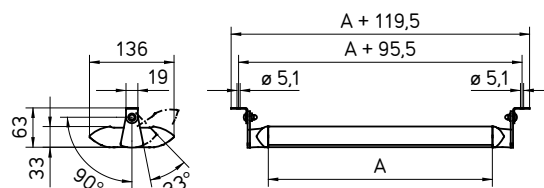

Daarboven is de kop draaibaar van + 90° tot -30°.

De hoge kwaliteit van verlichting vermindert de vermoeidheid van de ogen tijdens het werk en het energieverbruik vermindert tot 30 %.

Technische kenmerken :

Voorbeeld van lichtsterkte :

TANEO van 47 W
met CDP-scherm

Vermogen	Afmetingen (mm)	Uitrusting	E / E max. (lux)	TYPE	Ref.
31 W	A = 359,5 x 136	CDP-scherm - 4000 K	1137 / 3053	SARL.24.R	WVS.005.525.87
31 W	A = 359,5 x 136	CDP-scherm - 5000 K	1137 / 3053	SARL.24.R	WVS.005.593.08
31 W	A = 359,5 x 136	opaal scherm - 4000 K	725 / 1578	SARL.24.R	WVS.005.593.11
31 W	A = 359,5 x 136	opaal scherm - 5000 K	725 / 1578	SARL.24.R	WVS.005.593.15
47 W	A = 538,5 x 136	CDP-scherm - 4000 K	1641 / 4046	SARL.36.R	WVS.005.525.93
47 W	A = 538,5 x 136	CDP-scherm - 5000 K	1641 / 4046	SARL.36.R	WVS.005.593.18
47 W	A = 538,5 x 136	opaal scherm - 4000 K	1062 / 2219	SARL.36.R	WVS.005.593.21
47 W	A = 538,5 x 136	opaal scherm - 5000 K	1062 / 2219	SARL.36.R	WVS.005.594.45

pCon
PLANNER
efficient light

Vermogen	Afmetingen (mm)	Uitrusting	E / E max. (lux)	TYPE	Ref.
15 W	179,5 x 136	CDP-scherm - 4000 K	563 / 1569	SARKL.12.R	WVS.005.525.84
15 W	179,5 x 136	CDP-scherm - 5000 K	563 / 1569	SARKL.12.R	WVS.005.592.47
15 W	179,5 x 136	opaal scherm - 4000 K	361 / 816	SARKL.12.R	WVS.005.592.50
15 W	179,5 x 136	opaal scherm - 5000 K	361 / 816	SARKL.12.R	WVS.005.592.53