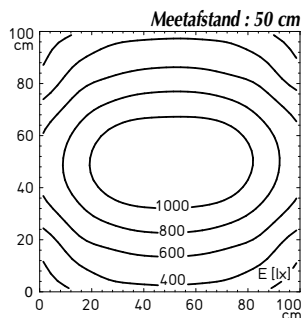

MODULEERBARE - DRAAIBARE - FLEXIBELE ARMATUUR "TANEO"- IP 20

Dankzij de praktische arm kan deze armatuur horizontaal gedraaid worden. Door deze vernieuwende bevestiging bekomt men ook een laterale verlichting zonder schaduw in alle posities. Deze generatie wordt in het algemeen per paar armaturen gebruikt. De armatuurkop kan ook gedraaid worden tot $\pm 45^\circ$. De ideale verlichting is dus gegarandeerd voor diverse operaties op eenzelfde werkpost met een energiebesparing tot 30 %.

Technische kenmerken :

- Onderhoudsvrij – de technologie met **12 LEDS** geeft een levensduur tot **50.000 uren** en meer.
- Contrastgevoelig en uitstekende reproductie van de kleuren dankzij de LEDS met hoge kwaliteit.
- Kleurtemperatuur : wit daglicht **4.000 kelvin** of **5.000 kelvin**
- Belichtingssterkte tot **4.000 lux**
- Traploos "dimbaar" van 100 % tot 10 % met geheugenfunctie.
- Flickervrije verlichting zonder IR- of UV-aandeel.
- Antiverblinding door
  - kegelprismascherm in kunststof "CDP" die een grotere lichtsterkte toelaat en een kleurherkenning tot 85% of
  - opaal witte afscherming in kunststof "PC" voor een mindere lichtsterkte, minder reflectie maar een nog meer homogene verlichting en een kleurherkenning tot 90 %.
- Robuuste constructie in geanodiseerd natuurlijk aluminium en glasvezelversterkte zwarte kunststof.
- Arm met draaisteun.
- Schakelaar in armatuurkop voor aan/uit en dimmen.
- Beschermingsgraad IP 20.
- Geleverd met 4 m kabel en Eurostekker CEE 7/16.
- Ook verkrijgbaar in ESD-uitvoering zwarte kleur

pCon
PLANNER
efficient light