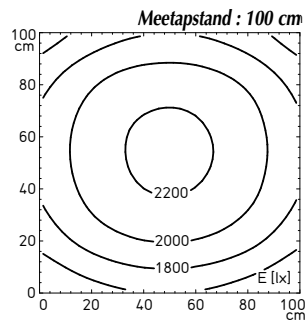

CONTROLE-ARMATUUR "ALE"

WVS.101.442.000

Overzicht van de specificaties

- T26 fluorescentielampen
- Kleurtemperatuur daglicht 5.300 K
- Anti-verblinding door gestructureerde lampafscherming
- Grijs gelakt stalen behuizing, acryl lampafscherming
- Montage met kettingen
- Met schakelaar en geïntegreerde bedrijfsurenteller.
- Beschermingsgraad IP20; Beschermingsklasse I
- Levering met 5 m aansluitkabel met vrije kabeleinden

- Geleverd met 4 kettinkje van 2 m. lengte

Verlichtingssterkte 4 x 58 W

220 – 240 V, 50/60 HZ

BEZETTING	VOORSCHAKELAPPARAAT	AFMETINGEN	BIJZONDERHEID	E_m / E_{max}^*	MODEL	Ref.
4 x 58 WT26	Geïntegreerd elektronisch voorschakelapparaat	1664 mm x 658 mm	-	1941 / 2248 lx ¹	ALE 458	WVS.101.442.000

* E_m = gemiddelde verlichtingssterkte; E_{max} = maximale verlichtingssterkte

¹ Meetveld 100 x 100 cm / meetafstand 100 cm