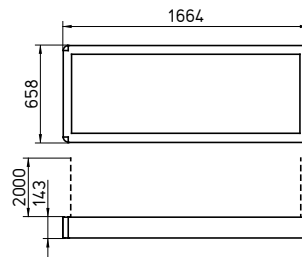

CONTROLE-ARMATUUR "ALE"

WVS.101.442.000