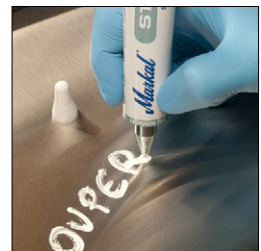

Ref. LCI.HT.1000 – verpakking per 10 tubes.

Markeer in omgevingstemperatuur van stukken die moeten weerstaan aan temperatuurstijgingen tot **1.000°C** tijdens thermische behandelingen.

Schrijfbreedte: 3 mm – **2 kleuren.**