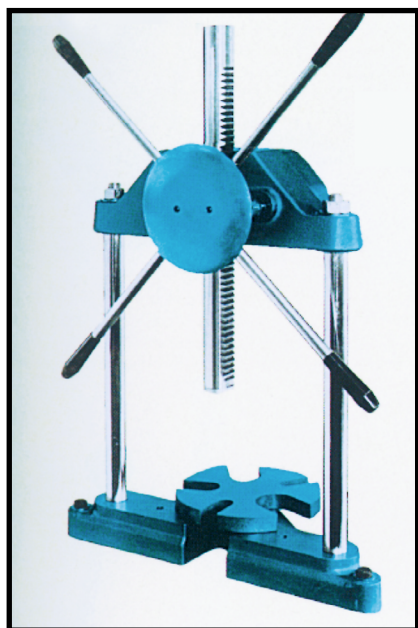

DRUKFREESPERS

WWN.65

Deze tandstrookpers is speciaal geschikt voor het boorstiften, het brootsen van spiegleuven en kan ook dienen voor andere toepassingen. Twee snelheden kunnen geselecteerd worden.

OPTIE :

Zeer robuuste steunafel :

- Art. WWN.6505 voor pers 1,5 t
- Art. WWN.6555 voor pers 3 t

kracht (kg)	1500	1500	1500	3000
koers (mm)	420	420	610	508
nuttige hoogte (mm)	420	610	610	508
reductie	16 : 1 / 50 : 1	16 : 1 / 50 : 1	16 : 1 / 50 : 1	50 : 1 / 100 : 1
gewicht (kg)	72	75	77	105
afstand tussen kolom (mm)	365	365	365	510
tafelgaten	19 / 25,4 / 38 / 51 / 63,5			20/30/40/55/70
basisgat	76	76	76	90
basis (mm)	572 x 230	572 x 230	572 x 230	722 x 270
Art.	WWN.6501	WWN.6502	WWN.6503	WWN.6551