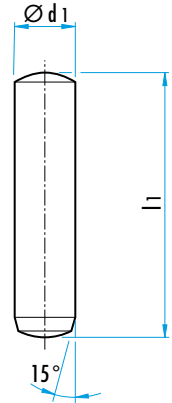

ASSORTIMENTKOFFER MET STIFTEN

Cilindrische stiften DIN 6325 – tolerantie m6 :
Koffer met 805 stukken, waarvan : d1 x l1

2 X 10	100 pièces
2 X 32	50 pièces
3 X 10	100 pièces
3 X 20	50 pièces
4 X 10	100 pièces
4 X 24	30 pièces
5 X 12	50 pièces
5 X 24	40 pièces
5 X 36	30 pièces
6 X 10	50 pièces
6 X 16	40 pièces
6 X 20	30 pièces
6 X 30	25 pièces
6 X 40	20 pièces
8 X 20	30 pièces
8 X 40	20 pièces
10 X 24	20 pièces
10 X 40	10 pièces
12 X 40	10 pièces

Ref. D1B.AS
Conische stiften DIN 1 B :
Koffer met 210 stukken, waarvan : d1 x l

2 X 40	50 pièces
2,5 X 40	50 pièces
3 X 50	20 pièces
4 X 50	20 pièces
5 X 70	20 pièces
6 X 70	20 pièces
8 X 90	20 pièces
10 X 100	10 pièces
12 X 120	10 pièces

Cilindrische stiften DIN 7979 met binnenschroefdraad – tolerantie m6 :
Koffer met 175 stukken, waarvan : d1 x l1

5 X 20	30 pièces
6 X 24	20 pièces
6 X 30	20 pièces
8 X 24	20 pièces
8 X 30	20 pièces
8 X 40	20 pièces
10 X 30	20 pièces
12 X 40	15 pièces
16 X 60	10 pièces