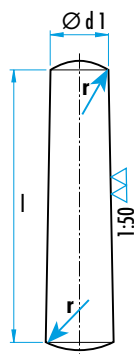

ASSORTIMENTKOFFER MET STIFTEN

Cilindrische stiften DIN 6325 – tolerantie m6 :
Koffer met 805 stukken, waarvan : d1 x l1

2 X 10	100 pièces
2 X 32	50 pièces
3 X 10	100 pièces
3 X 20	50 pièces
4 X 10	100 pièces
4 X 24	30 pièces
5 X 12	50 pièces
5 X 24	40 pièces
5 X 36	30 pièces
6 X 10	50 pièces
6 X 16	40 pièces
6 X 20	30 pièces
6 X 30	25 pièces
6 X 40	20 pièces
8 X 20	30 pièces
8 X 40	20 pièces
10 X 24	20 pièces
10 X 40	10 pièces
12 X 40	10 pièces

Ref. D1B.AS
Conische stiften DIN 1 B :
Koffer met 210 stukken, waarvan : d1 x l

2 X 40	50 pièces
2,5 X 40	50 pièces
3 X 50	20 pièces
4 X 50	20 pièces
5 X 70	20 pièces
6 X 70	20 pièces
8 X 90	20 pièces
10 X 100	10 pièces
12 X 120	10 pièces

Cilindrische stiften DIN 7979 met binnenschroefdraad – tolerantie m6 :
Koffer met 175 stukken, waarvan : d1 x l1

5 X 20	30 pièces
6 X 24	20 pièces
6 X 30	20 pièces
8 X 24	20 pièces
8 X 30	20 pièces
8 X 40	20 pièces
10 X 30	20 pièces
12 X 40	15 pièces
16 X 60	10 pièces