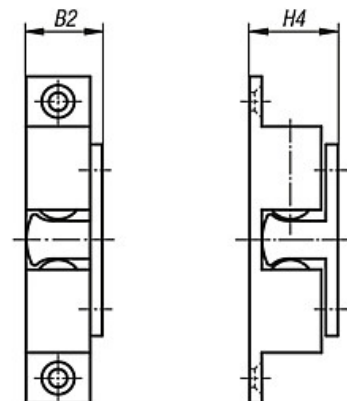

SLUITING MET DUBBELE KOGEL

K.0583

MATERIAAL EN UITVOERING :

Lichaam uit verchroomd messing.
Kogels en veer uit RVS.

OPMERKING :

Om te schroeven, voor het houden van deuren, kleppen, openingen, enz...
Geleverd in 2 onderdelen : sluiting met kogels + tegenhaak.
De tegenhaak kan zowel frontaal als zijdelings geplaatst worden.
De sluitdruk is regelbaar.

A	A1	B	B1	B2	D	H	H1	H2	H3	H4	L	L1	Ref.
39,8	19,8	8,8	7,6	10,8	3,8	10,6	2	11,2	2	13,2	49	28,8	K.0583.50
50	23,5	11	9	13,5	4,8	13,2	2,4	13,5	2,2	15,5	60	35	K.0583.60
58	30	13	12	15,2	4,8	15	2,4	15,7	2,2	18,1	68,4	40,2	K.0583.70

Huis

Verzinken conform DIN 74-A

Sluiting

Arretering

Zijkant

Frontzijde