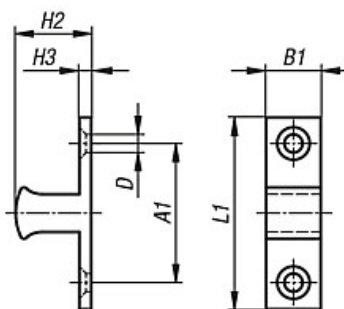

SLUITING MET DUBBELE KOGEL

K.0583

MATERIAAL EN UITVOERING :

Lichaam uit verchroomd messing.
Kogels en veer uit RVS.

OPMERKING :

Om te schroeven, voor het houden van deuren, kleppen, openingen, enz...
Geleverd in 2 onderdelen : sluiting met kogels + tegenhaak.
De tegenhaak kan zowel frontaal als zijdelings geplaatst worden.
De sluitdruk is regelbaar.

A	A1	B	B1	B2	D	H	H1	H2	H3	H4	L	L1	Ref.
39,8	19,8	8,8	7,6	10,8	3,8	10,6	2	11,2	2	13,2	49	28,8	K.0583.50
50	23,5	11	9	13,5	4,8	13,2	2,4	13,5	2,2	15,5	60	35	K.0583.60
58	30	13	12	15,2	4,8	15	2,4	15,7	2,2	18,1	68,4	40,2	K.0583.70

Verzinken conform DIN 74-A

Sluiting