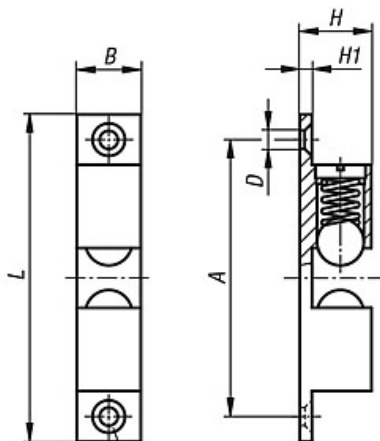

A	A1	B	B1	B2	D	H	H1	H2	H3	H4	L	L1	Ref.
39,8	19,8	8,8	7,6	10,8	3,8	10,6	2	11,2	2	13,2	49	28,8	K.0583.50
50	23,5	11	9	13,5	4,8	13,2	2,4	13,5	2,2	15,5	60	35	K.0583.60
58	30	13	12	15,2	4,8	15	2,4	15,7	2,2	18,1	68,4	40,2	K.0583.70

Huis

Verzinken conform DIN 74-A

Sluiting