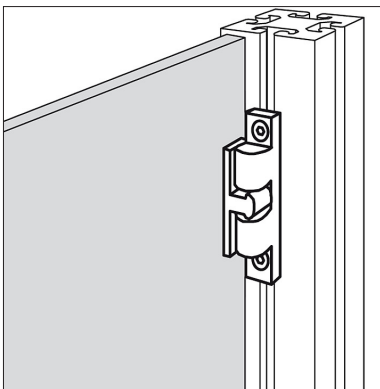

SLUITING MET DUBBELE KOGEL

K.0583

MATERIAAL EN UITVOERING :

Lichaam uit verchroomd messing.
Kogels en veer uit RVS.

OPMERKING :

Om te schroeven, voor het houden van deuren, kleppen, openingen, enz...
Geleverd in 2 onderdelen : sluiting met kogels + tegenhaak.
De tegenhaak kan zowel frontaal als zijdelings geplaatst worden.
De sluitdruk is regelbaar.

A	A1	B	B1	B2	D	H	H1	H2	H3	H4	L	L1	Ref.
39,8	19,8	8,8	7,6	10,8	3,8	10,6	2	11,2	2	13,2	49	28,8	K.0583.50
50	23,5	11	9	13,5	4,8	13,2	2,4	13,5	2,2	15,5	60	35	K.0583.60
58	30	13	12	15,2	4,8	15	2,4	15,7	2,2	18,1	68,4	40,2	K.0583.70