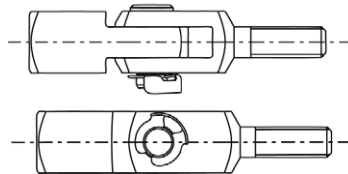

GEWRICHTCOMBINATIES MET SCHARNIERVORK

- 1. Gewricht met buitenschroefdraad** bestaande uit :
- scharniervork met buitenschroefdraad en blokkeerdispositief type SL
 - tegenstuk met binnenschroefdraad.

- 2. Gewricht met binnenschroefdraad** bestaande uit :
- scharniervork met binnenschroefdraad en verende klapbout
 - tegenstuk met binnenschroefdraad.

- 3. Gewricht met binnenschroefdraad** bestaande uit :
- scharniervork met binnenschroefdraad en verende klapbout
 - stangkop DIN 648.

- 4. Gewrichtcombinatie** bestaande uit :
- scharniervork met buitenschroefdraad.
 - haakse kogelkoppeling DIN 71802 met binnenschroefdraad

- 5. Gewrichtas van M4 à M24** bestaande uit :
- scharniervork
 - haakse kogelkoppeling DIN 71802.

- 6. Gewrichtas van M4 à M24** bestaande uit :
- scharniervork
 - stangkop DIN 648.