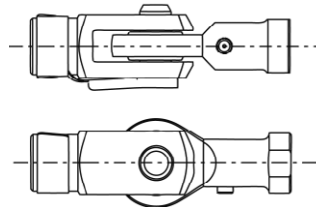

GEWRICHTCOMBINATIES MET SCHARNIERVORK

- 1. Gewricht met buitenschroefdraad** bestaande uit :
- scharniervork met buitenschroefdraad en blokkeerdispositief type SL
 - tegenstuk met binnenschroefdraad.

- 2. Gewricht met binnenschroefdraad** bestaande uit :
- scharniervork met binnenschroefdraad en verende klapbout
 - tegenstuk met binnenschroefdraad.

- 3. Gewricht met binnenschroefdraad** bestaande uit :
- scharniervork met binnenschroefdraad en verende klapbout
 - stangkop DIN 648.

- 4. Gewrichtcombinatie** bestaande uit :
- scharniervork met buitenschroefdraad.
 - haakse kogelkoppeling DIN 71802 met binnenschroefdraad

- 5. Gewrichtas van M4 à M24** bestaande uit :
- scharniervork
 - haakse kogelkoppeling DIN 71802.

- 6. Gewrichtas van M4 à M24** bestaande uit :
- scharniervork
 - stangkop DIN 648.