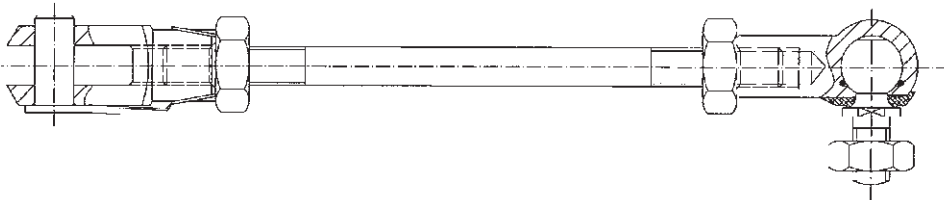

GEWRICHTCOMBINATIES MET SCHARNIERVORK

- 1. Gewricht met buitenschroefdraad** bestaande uit :
- scharniervork met buitenschroefdraad en blokkeerdispositief type SL
 - tegenstuk met binnenschroefdraad.

- 2. Gewricht met binnenschroefdraad** bestaande uit :
- scharniervork met binnenschroefdraad en verende klapbout
 - tegenstuk met binnenschroefdraad.

- 3. Gewricht met binnenschroefdraad** bestaande uit :
- scharniervork met binnenschroefdraad en verende klapbout
 - stangkop DIN 648.

- 4. Gewrichtcombinatie** bestaande uit :
- scharniervork met buitenschroefdraad.
 - haakse kogelkoppeling DIN 71802 met binnenschroefdraad

- 5. Gewrichtas van M4 à M24** bestaande uit :
- scharniervork
 - haakse kogelkoppeling DIN 71802.

- 6. Gewrichtas van M4 à M24** bestaande uit :
- scharniervork
 - stangkop DIN 648.