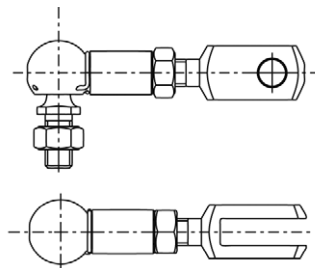

GEWRICHTCOMBINATIES MET SCHARNIERVORK

- 1. Gewricht met buitenschroefdraad** bestaande uit :
- scharniervork met buitenschroefdraad en blokkeerdispositief type SL
 - tegenstuk met binnenschroefdraad.

- 2. Gewricht met binnenschroefdraad** bestaande uit :
- scharniervork met binnenschroefdraad en verende klapbout
 - tegenstuk met binnenschroefdraad.

- 3. Gewricht met binnenschroefdraad** bestaande uit :
- scharniervork met binnenschroefdraad en verende klapbout
 - stangkop DIN 648.

- 4. Gewrichtcombinatie** bestaande uit :
- scharniervork met buitenschroefdraad.
 - haakse kogelkoppeling DIN 71802 met binnenschroefdraad

- 5. Gewrichtas van M4 à M24** bestaande uit :
- scharniervork
 - haakse kogelkoppeling DIN 71802.

- 6. Gewrichtas van M4 à M24** bestaande uit :
- scharniervork
 - stangkop DIN 648.