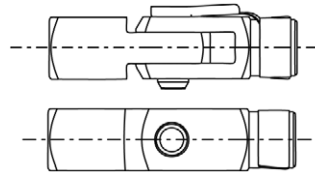

GEWRICHTCOMBINATIES MET SCHARNIERVORK

- 1. Gewricht met buitenschroefdraad** bestaande uit :
- scharniervork met buitenschroefdraad en blokkeerdispositief type SL
 - tegenstuk met binnenschroefdraad.

- 2. Gewricht met binnenschroefdraad** bestaande uit :
- scharniervork met binnenschroefdraad en verende klapbout
 - tegenstuk met binnenschroefdraad.

- 3. Gewricht met binnenschroefdraad** bestaande uit :
- scharniervork met binnenschroefdraad en verende klapbout
 - stangkop DIN 648.

- 4. Gewrichtcombinatie** bestaande uit :
- scharniervork met buitenschroefdraad.
 - haakse kogelkoppeling DIN 71802 met binnenschroefdraad

- 5. Gewrichtas van M4 à M24** bestaande uit :
- scharniervork
 - haakse kogelkoppeling DIN 71802.

- 6. Gewrichtas van M4 à M24** bestaande uit :
- scharniervork
 - stangkop DIN 648.