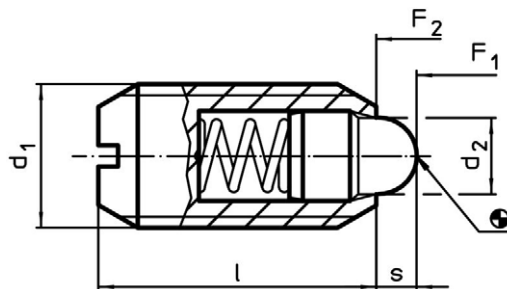

DRUKSTUK IN INCH

Drukstuk met stift en gleuf.

Uit gebruid staal of RVS 1.4305 (AISI 303)
 Normale of versterkte veerdruk.
 Met of zonder schroefdraadblokkering.
 Lichaam van 6-32 tot 5/8 11.

Drukstuk met stift en binnenzeskant.

Uit gebruid staal of RVS 1.4305 (AISI 303)
 Normale of versterkte veerdruk.
 Met of zonder schroefdraadblokkering.
 Lichaam van 6-32 tot 1 – 8.

Drukstuk met kogel en gleuf.

Uit gebruid staal of RVS 1.4305 (AISI 303)
 Normale of versterkte veerdruk.
 Met of zonder schroefdraadblokkering.
 Lichaam van 6-32 tot 5/8 11.