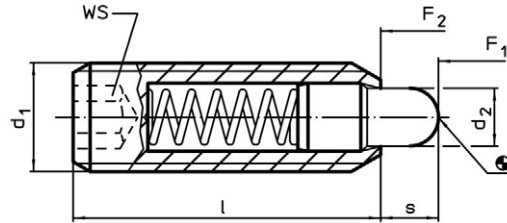

DRUKSTUK IN INCH

Drukstuk met stift en gleuf.

Uit gebruid staal of RVS 1.4305 (AISI 303)
 Normale of versterkte veerdruk.
 Met of zonder schroefdraadblokkering.
 Lichaam van 6-32 tot 5/8 11.

Drukstuk met stift en binnenzeskant.

Uit gebruid staal of RVS 1.4305 (AISI 303)
 Normale of versterkte veerdruk.
 Met of zonder schroefdraadblokkering.
 Lichaam van 6-32 tot 1 – 8.

Drukstuk met kogel en gleuf.

Uit gebruid staal of RVS 1.4305 (AISI 303)
 Normale of versterkte veerdruk.
 Met of zonder schroefdraadblokkering.
 Lichaam van 6-32 tot 5/8 11.