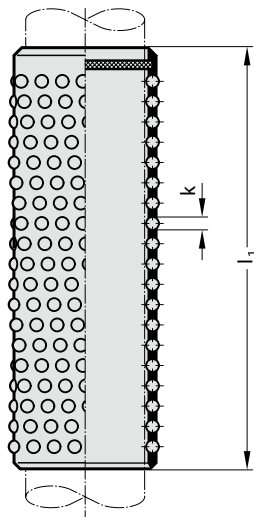

KOGELKOOI UIT ALUMINIUM MET GLEUF VOOR CIRCLIPS

2060.61

MATERIAAL :

kooi uit aluminium
kogels uit gehard staal volgens DIN 5401.

OPMERKING :

Kogelkooi met gleuf voor uitwendige circlips om te vermijden dat de kogelkooi valt.

BESTELVOORBEELD :

Ref. 2060.61, d1 = 38, l = 50 = Ref. 2060.61.038.050

KOGELKOOI UIT ALUMINIUM MET VEILIGHEIDSRING

2060.63

MATERIAAL :

- kooi uit aluminium
- kogels uit gehard staal volgens DIN 5401.

OPMERKING :

Kogelkooi met veiligheids-binnenring om de montage van zuilenblokken met meerdere zuilen te vergemakkelijken zonder externe hulp.

Deze remring dient als valzekering en vermijdt dat de kogelkooi valt.

d1	10	11/12	15	16	19	20	24/25	30/32	38/40	48/50	60/63	80
k	2	2	3	3	3	3	3	4	4	4	4	6
n	1.1	1.1	1.6	1.6	1.6	1,6	1,6	2,1	2,1	2,1	2,1	3
m	1.1	1.1	1.3	1.3	1.3	1,3	1,6	1,85	1,85	2,15	2,65	3,15
l / l1	aantal kogels											
40 / 39	176	176										
56 / 57	272	272										
45 / 44			144	144	180	180	180					
56 / 56			192	192	240	240	240					
63 / 64			224	224								
71 / 72			256	256	320	320	320					
24 / 24				64		80						
28 / 28				80		100						
31 / 32					120	120	120					
80 / 80					360	360	360	280	336	392		
95 / 96					440	440	440					
40 / 40							160	120				
120 / 120							560	440	528	616	704	
45 / 45								140	168			
50 / 50								160	192	224		
56 / 55								180	216			
71 / 70								240				
95 / 95								340	408	476	544	
105 / 105								380	456	532	608	
140 / 140								520	624	728	832	648
160 / 160								600	720	840	960	
63 / 65									264	308		
180 / 180									816	952	1088	
200 / 200									912	1064	1216	
240 / 240									1104	1288	1472	
120 / 119												540
160 / 161												756
180 / 182												864
200 / 203												972
240 / 238												1152

BESTELVOORBEELD :

Ref. 2060.65, d1 = 38, l = 80, l3 = 51 = Ref. 2060.65.038.080.051