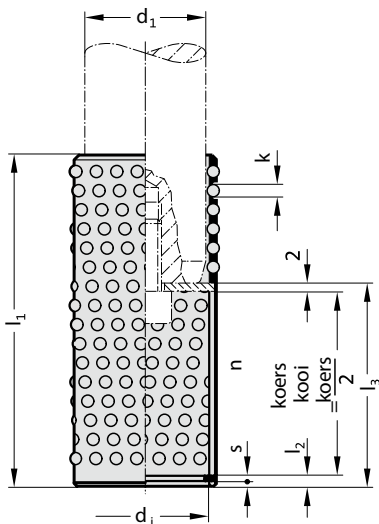

BESTELVOORBEELD :

Ref. 2060.63, d1 = 38, l = 50 = Ref. 2060.63.038.050

KOGELKOOI UIT ALUMINIUM MET CIRCLIPS EN GLEUF

2060.65

MATERIAAL :

- kooi uit aluminium
- kogels uit gehard staal volgens DIN 5401.

OPMERKING :

Kogelkooi met inwendige circlips DIN 472 en inkeping.

d1	19	20	24	25	30	32	38	40	48	50	60	63
di x s	20 x 1	21 x 1	25 x 1,2	26 x 1,2	31 x 1,2	33 x 1,2	39 x 1,5	41 x 1,75	50 x 2	51 x 2	60 x 2	63 x 2
k	3	3	3	3	4	4	4	4	4	4	4	4
l2	2,6	2,6	2,6	2,6	2,6	2,6	3,45	3,45	4,3	4,3	4,3	4,3
n	1,3	1,3	1,3	1,3	1,3	1,3	1,85	1,6	2,15	2,15	2,15	2,15
l / l1	l3											
56 / 56	31	31	31	31								
72 / 72	41	41	41	41								
80 / 80	51	51	51	51	51	51	51	51	51	51		
70 / 70					41	41						
95 / 95					61	61	61	61	61	61	61	61
105 / 105					61	61	61	61	61	61		
120 / 120							73	73	73	73	73	73
140 / 140											83	83

BESTELVOORBEELD :

Ref. 2060.65, d1 = 38, l = 80, l3 = 51 = Ref. 2060.65.038.080.051