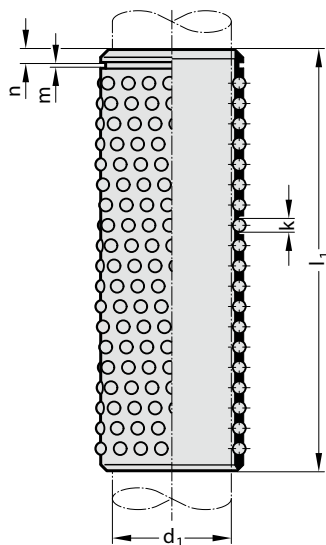

KOGELKOOI UIT ALUMINIUM MET GLEUF VOOR CIRCLIPS

2060.61

MATERIAAL :

kooi uit aluminium
kogels uit gehard staal volgens DIN 5401.

OPMERKING :

Kogelkooi met gleuf voor uitwendige circlips om te vermijden dat de kogelkooi valt.

d1	10	11/12	15	16	19	20	24/25	30/32	38/40	48/50	60/63	80
k	2	2	3	3	3	3	3	4	4	4	4	6
n	1.1	1.1	1.6	1.6	1.6	1.6	1,6	2,1	2,1	2,1	2,1	3
m	1.1	1.1	1.3	1.3	1.3	1,3	1,6	1,85	1,85	2,15	2,65	3,15
l / l1	aantal kogels											
40 / 39	176	176										
56 / 57	272	272										
45 / 44			144	144	180	180	180					
56 / 56			192	192	240	240	240					
63 / 64			224	224								
71 / 72			256	256	320	320	320					
24 / 24				64		80						
28 / 28				80		100						
31 / 32					120	120	120					
80 / 80					360	360	360	280	336	392		
95 / 96					440	440	440					
40 / 40							160	120				
120 / 120							560	440	528	616	704	
45 / 45								140	168			
50 / 50								160	192	224		
56 / 55								180	216			
71 / 70								240				
95 / 95								340	408	476	544	
105 / 105								380	456	532	608	
140 / 140								520	624	728	832	648
160 / 160								600	720	840	960	
63 / 65									264	308		
180 / 180									816	952	1088	
200 / 200									912	1064	1216	
240 / 240									1104	1288	1472	
120 / 119												540
160 / 161												756
180 / 182												864
200 / 203												972
240 / 238												1152

BESTELVOORBEELD :

Ref. 2060.61, d1 = 38, l = 50 = Ref. 2060.61.038.050

KOGELKOOI UIT ALUMINIUM MET VEILIGHEIDSRING

2060.63

MATERIAAL :

- kooi uit aluminium
- kogels uit gehard staal volgens DIN 5401.

OPMERKING :

BESTELVOORBEELD :

Ref. 2060.65, d1 = 38, l = 80, l3 = 51 = Ref. 2060.65.038.080.051