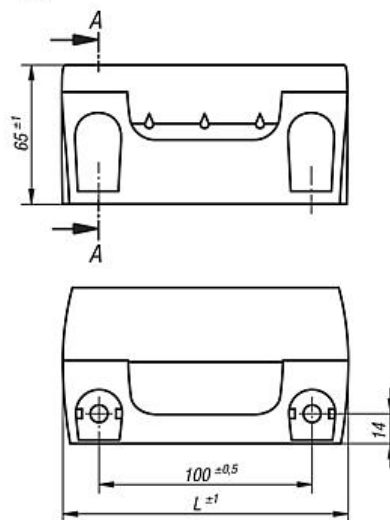

Ref. RSC.SP.24.140.7035 = grijs - RAL 7035.

Belastbaarheid : 100 daN.

GEBOGEN HANDVAT UIT KUNSTSTOF

K.0244

Ergonomisch met handbeveiliging.
Voor montage op deuren, kleppen, aluminium profielen.
Ideaal voor dubbele deuren.

MATERIAAL EN UITVOERING :

Greep uit zwart versterkte polyamide PA, bevestiging met schroeven M8.
De deksels moeten afzonderlijk besteld worden.
Belastbaarheid: 100 daN.

L	Ref.
134	K.0244.100081

L	Ref.
236	K.0244.198081