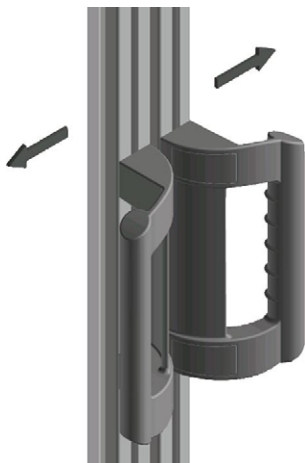

GEBOGEN HANDVAT UIT KUNSTSTOF

RSC.SP.24.140

MATERIAAL EN UITVOERING :

Uit versterkte zwarte (RAL 9005) of grijze (RAL 7035) polyamide PA 6.

Schroefdraadbussen uit messing.

Ref. RSC.SP.24.140.9005 = zwart - RAL 9005

Ref. RSC.SP.24.140.7035 = grijs - RAL 7035.

Belastbaarheid : 100 daN.

GEBOGEN HANDVAT UIT KUNSTSTOF

K.0244

Ergonomisch met handbeveiliging.
Voor montage op deuren, kleppen, aluminium profielen.
Ideaal voor dubbele deuren.

MATERIAAL EN UITVOERING :

Greep uit zwart versterkte polyamide PA, bevestiging met schroeven M8.
De deksels moeten afzonderlijk besteld worden.
Belastbaarheid: 100 daN.

L	Ref.
134	K.0244.100081

L	Ref.
236	K.0244.198081