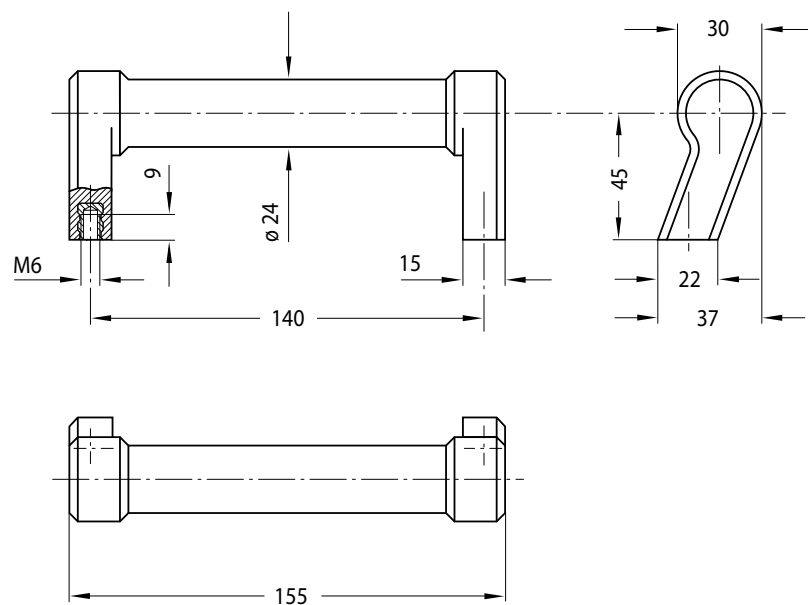

GEBOGEN HANDVAT UIT KUNSTSTOF

RSC.SP.24.140

MATERIAAL EN UITVOERING :

Uit versterkte zwarte (RAL 9005) of grijze (RAL 7035) polyamide PA 6.

Schroefdraadbussen uit messing.

Ref. RSC.SP.24.140.9005 = zwart - RAL 9005

Ref. RSC.SP.24.140.7035 = grijs - RAL 7035.

Belastbaarheid : 100 daN.

GEBOGEN HANDVAT UIT KUNSTSTOF

K.0244

Ergonomisch met handbeveiliging.
Voor montage op deuren, kleppen, aluminium profielen.
Ideaal voor dubbele deuren.

MATERIAAL EN UITVOERING :

Greep uit zwart versterkte polyamide PA, bevestiging met schroeven M8.
De deksels moeten afzonderlijk besteld worden.
Belastbaarheid: 100 daN.

L	Ref.
134	K.0244.100081

L	Ref.
236	K.0244.198081