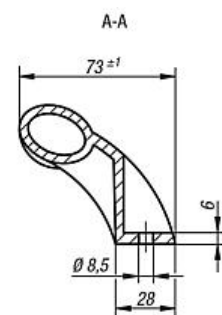

Ref. RSC.SP.24.140.7035 = grijs - RAL 7035.

Belastbaarheid : 100 daN.

GEBOGEN HANDVAT UIT KUNSTSTOF

K.0244

Ergonomisch met handbeveiliging.
Voor montage op deuren, kleppen, aluminium profielen.
Ideaal voor dubbele deuren.

MATERIAAL EN UITVOERING :

Greep uit zwart versterkte polyamide PA, bevestiging met schroeven M8.
De deksels moeten afzonderlijk besteld worden.
Belastbaarheid: 100 daN.

L	Ref.
134	K.0244.100081

L	Ref.
236	K.0244.198081