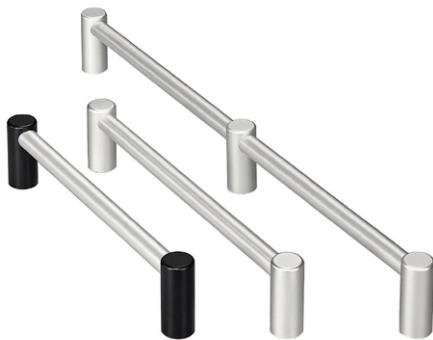

BUISHANDVAT UIT ALUMINIUM

RSC.MS.03.F

MATERIAAL EN UITVOERING :

Buis Ø 35 x 2 mm uit aluminium.

Ref. RSC.MS.03.F.xxx.01 : natuurkleurig geëloxeerd.

Ref. RSC.MS.03.F.xxx.54 : met zwarte coating.

Bevestigingen uit gegoten aluminium – met zwarte, halfmate oppervlak.

Geleverd met schroeven DIN 912 – M10 x 50, moeren DIN 934 en rondsels DIN 125.

Belastbaarheid : min.100 daN.

Op aanvraag :

- andere lengtes.
- met geribde zwarte kunststoffen bekleding.

A	L	Ref.	
		<i>natuur</i>	<i>zwart</i>
400	450	RSC.MS.03.F400.01	RSC.MS.03.F400.54
600	650	RSC.MS.03.F600.01	RSC.MS.03.F600.54
800	850	RSC.MS.03.F800.01	RSC.MS.03.F800.54
1000	1050	RSC.MS.03.F1000.01	RSC.MS.03.F1000.54

LANGE BEUGELHANDVAT VOLLEDIG UIT ALUMINIUM

RSC.VG.01 / 02

Ideaal voor lange handvatten door het mogelijk gebruik van een middensteun (vanaf een lengte van 500 mm) die vrij op de buis kan worden geplaatst.

MATERIAAL EN UITVOERING :

Buis Ø 20 x 2 mm uit geëloxeerde aluminium.

Bevestigingen uit geëxtrudeerde geëloxeerde aluminium.

Voor lengtes tot 500 mm :

Ref. RSC.VG.01.xxx.N01 = bevestigingen en buis, natuurkleurig.