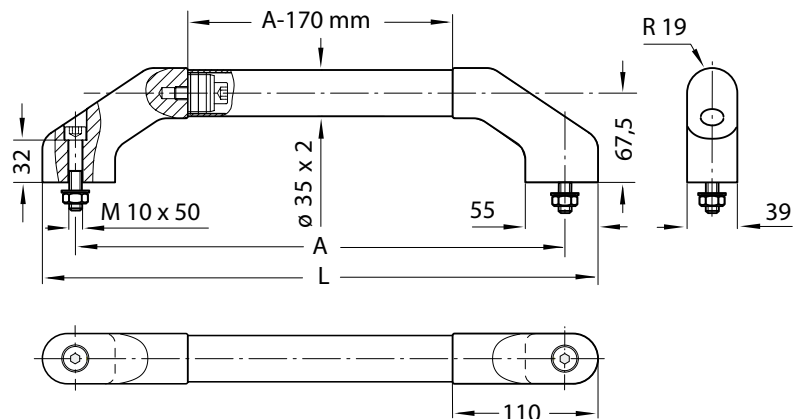

Geleverd met schroeven DIN 912 – M10 x 50, moeren DIN 934 en rondsels DIN 125.

Belastbaarheid : min.100 daN.

Op aanvraag :

- andere lengtes.
- met geribde zwarte kunststoffen bekleding.

A	L	Ref.	
		<i>natuur</i>	<i>zwart</i>
400	450	RSC.MS.03.F400.01	RSC.MS.03.F400.54
600	650	RSC.MS.03.F600.01	RSC.MS.03.F600.54
800	850	RSC.MS.03.F800.01	RSC.MS.03.F800.54
1000	1050	RSC.MS.03.F1000.01	RSC.MS.03.F1000.54

LANGE BEUGELHANDVAT VOLLEDIG UIT ALUMINIUM

RSC.VG.01 / 02

Ideaal voor lange handvatten door het mogelijk gebruik van een middensteun (vanaf een lengte van 500 mm) die vrij op de buis kan worden geplaatst.

MATERIAAL EN UITVOERING :

Buis Ø 20 x 2 mm uit geëloxeerde aluminium.

Bevestigingen uit geëxtrudeerde geëloxeerde aluminium.

Voor lengtes tot 500 mm :

Ref. RSC.VG.01.xxx.N01 = bevestigingen en buis, natuurkleurig.

Ref. RSC.VG.01.xxx.S01 = bevestigingen zwart en buis natuurkleurig.

Ref. RSC.VG.01.xxx.N04 = bevestigingen natuurkleurig en buis zwart.

Ref. RSC.VG.01.xxx.S04 = bevestigingen en buis zwart.

Voor lengtes van 500 tot 800 mm – met een middensteun.