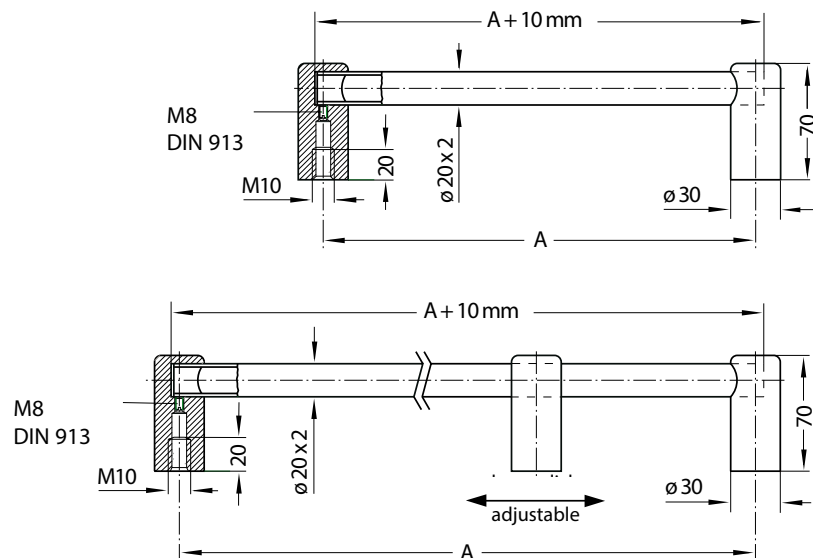

Geleverd met schroeven DIN 912 – M10 x 50, moeren DIN 934 en rondsels DIN 125.

Belastbaarheid : min.100 daN.

Op aanvraag :

- andere lengtes.
- met geribde zwarte kunststoffen bekleding.

A	L	Ref.	
		<i>natuur</i>	<i>zwart</i>
400	450	RSC.MS.03.F400.01	RSC.MS.03.F400.54
600	650	RSC.MS.03.F600.01	RSC.MS.03.F600.54
800	850	RSC.MS.03.F800.01	RSC.MS.03.F800.54
1000	1050	RSC.MS.03.F1000.01	RSC.MS.03.F1000.54

Ref. RSC.VG.01.xxx.S01 = bevestigingen zwart en buis natuurkleurig.

Ref. RSC.VG.01.xxx.N04 = bevestigingen natuurkleurig en buis zwart.

Ref. RSC.VG.01.xxx.S04 = bevestigingen en buis zwart.

Voor lengtes van 500 tot 800 mm – met een middensteun.

Belastbaarheid : min.100 daN.

Op aanvraag : andere lengtes.

A	steun	Ref. bevestigingen / buis			
		natuur / natuur	zwart / natuur	natuur / zwart	zwart / zwart
250	-	RSC.VG.01.250.N01	RSC.VG.01.250.S01	RSC.VG.01.250.N04	RSC.VG.01.250.S04
300	-	RSC.VG.01.300.N01	RSC.VG.01.300.S01	RSC.VG.01.300.N04	RSC.VG.01.300.S04
400	-	RSC.VG.01.400.N01	RSC.VG.01.400.S01	RSC.VG.01.400.N04	RSC.VG.01.400.S04
500	-	RSC.VG.01.500.N01	RSC.VG.01.500.S01	RSC.VG.01.500.N04	RSC.VG.01.500.S04
500	x	RSC.VG.02.500.N01	RSC.VG.02.500.S01	RSC.VG.02.500.N04	RSC.VG.02.500.S04
600	x	RSC.VG.02.600.N01	RSC.VG.02.600.S01	RSC.VG.02.600.N04	RSC.VG.02.600.S04
800	x	RSC.VG.02.800.N01	RSC.VG.02.800.S01	RSC.VG.02.800.N04	RSC.VG.02.800.S04