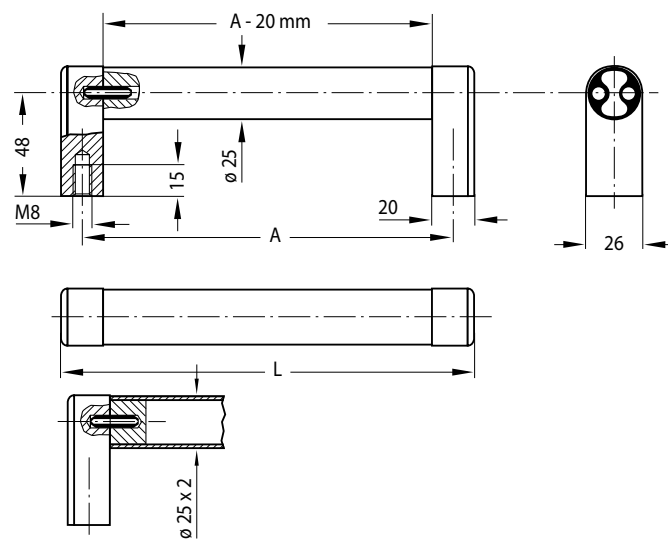

BUISHANDVAT UIT ALUMINIUM

RSC.A3.35

MATERIAAL EN UITVOERING :

Buis uit geëloxeerde aluminium

Bevestigingen uit geëloxeerde aluminium, spanhulzen uit RVS

Ref. RSC.35.A3.25...N01 = natuurkleurige buis en bevestigingen

Ref. RSC.35.A3.25...S01 = natuurkleurige buis en zwarte bevestigingen

Ref. RSC.35.A3.25...N04 = zwarte buis en natuurkleurige bevestigingen

Ref. RSC.35.A3.25...S04 = zwarte buis en bevestigingen

Belastbaarheid : 100 daN

Op aanvraag : andere lengtes

A	L	Ref. bevestigingen / buis			
		<i>natuur / natuur</i>	<i>zwart / natuur</i>	<i>natuur / zwart</i>	<i>zwart / zwart</i>
200	220	RSC.A3.25.200.N01	RSC.A3.25.200.S01	RSC.A3.25.200.N04	RSC.A3.25.200.S04
250	270	RSC.A3.25.250.N01	RSC.A3.25.250.S01	RSC.A3.25.250.N04	RSC.A3.25.250.S04
300	320	RSC.A3.25.300.N01	RSC.A3.25.300.S01	RSC.A3.25.300.N04	RSC.A3.25.300.S04
400	420	RSC.A3.25.400.N01	RSC.A3.25.400.S01	RSC.A3.25.400.N04	RSC.A3.25.400.S04