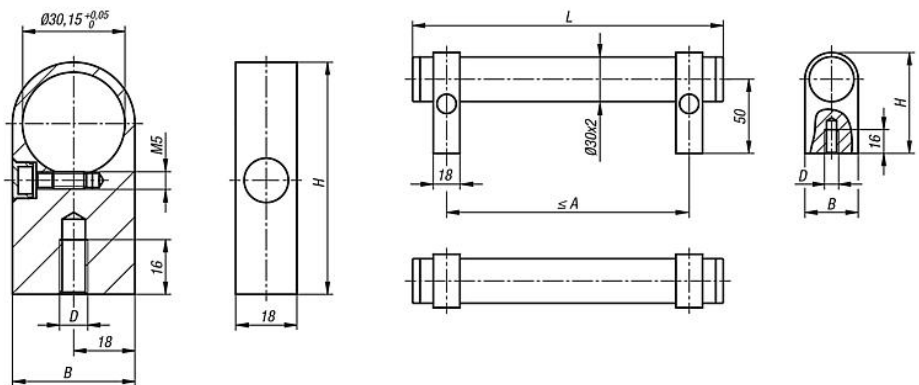

Supplementaire bevestiging :
- Ref. K.1018.08301 - natuur
- Ref. K.1018.08302 - zwart

A	L	Ref.	
		type A	type B
220	250	K.1018.250.A	K.1018.250.B
270	300	K.1018.300.A	K.1018.300.B
370	400	K.1018.400.A	K.1018.400.B
470	500	K.1018.500.A	K.1018.500.B
570	600	K.1018.600.A	K.1018.600.B