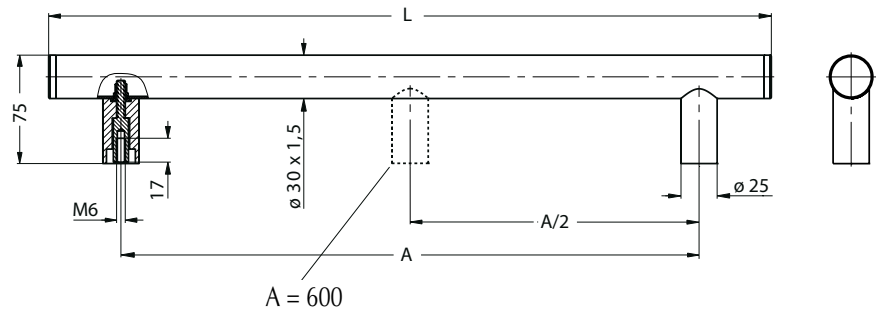

Lengte 600 mm met 3 bevestigingen.

Belastbaarheid : 80 daN

Op aanvraag : andere lengtes.

A	L	Ref.
250	335	RSC.U8.30.250.01
400	485	RSC.U8.30.400.01
600	685	RSC.U8.30.600.01

BUISHANDVAT UIT ALUMINIUM

RSC.A3.35