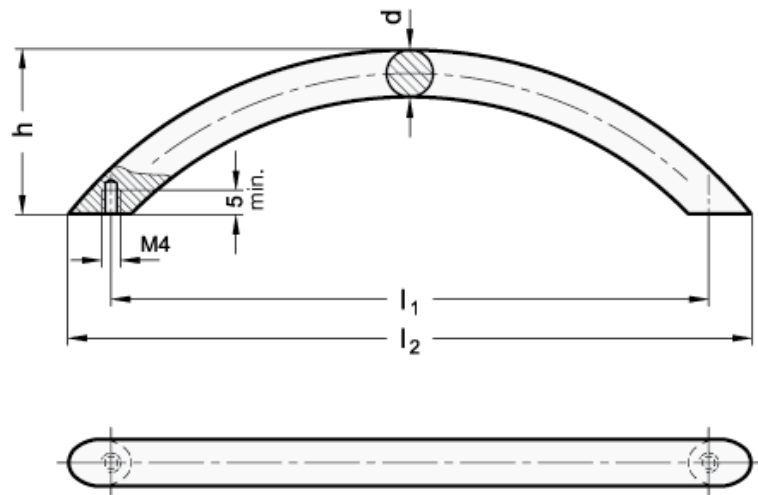

MINI ELLIPSVORMIG HANDVAT UIT STAAL

GWN.4241

MATERIAAL EN UITVOERING :

Uit rondstaal, montage langs achteren.

Ref. GWN.4241...SW = zwart RAL.9005

Ref. GWN.4241...SR = zilverkleurig RAL 9006

Ref. GWN.4241...CR = verchromd

Ø d1	l1 +/- 0,25	l2	h	d2	t min.	Ref.		
						zwart	zilver	verchromd
10	64	75	35	M4	5	GWN.4241.10.64.SW	GWN.4241.10.64.SR	GWN.4241.10.64.CR
10	96	111	35	M4	5	GWN.4241.10.96.SW	GWN.4241.10.96.SR	GWN.4241.10.96.CR
10	128	146	35	M4	5	GWN.4241.10.128.SW	GWN.4241.10.128.SR	GWN.4241.10.128.CR
10	160	181	35	M4	5	GWN.4241.10.160.SW	GWN.4241.10.160.SR	GWN.4241.10.160.CR
10	192	219	35	M4	5	GWN.4241.10.192.SW	GWN.4241.10.192.SR	GWN.4241.10.192.CR