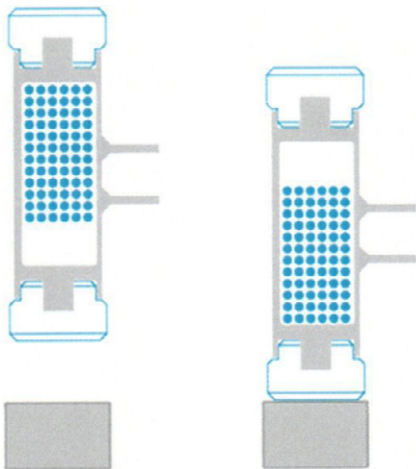

TERUGSLAGVRIJE "SECURAL" HAMER

H.3380.040

Een binnenlading van stalen kogels verhindert dat de hamer terugspringt.
Met rechthoekige slagkoppen 30 x 40 mm uit gele PU,
speciaal voor randen en hoeken.
Stalen steel met rubberen handvat.

Compleet hamer – Ref. H.3380.040 :
hoogte 117 mm - lengte : 300 mm - gewicht : 680 g.

Verwisselbare slagkop uit Nylon – Ref. 3511.040 :
Gewicht : 35 g.