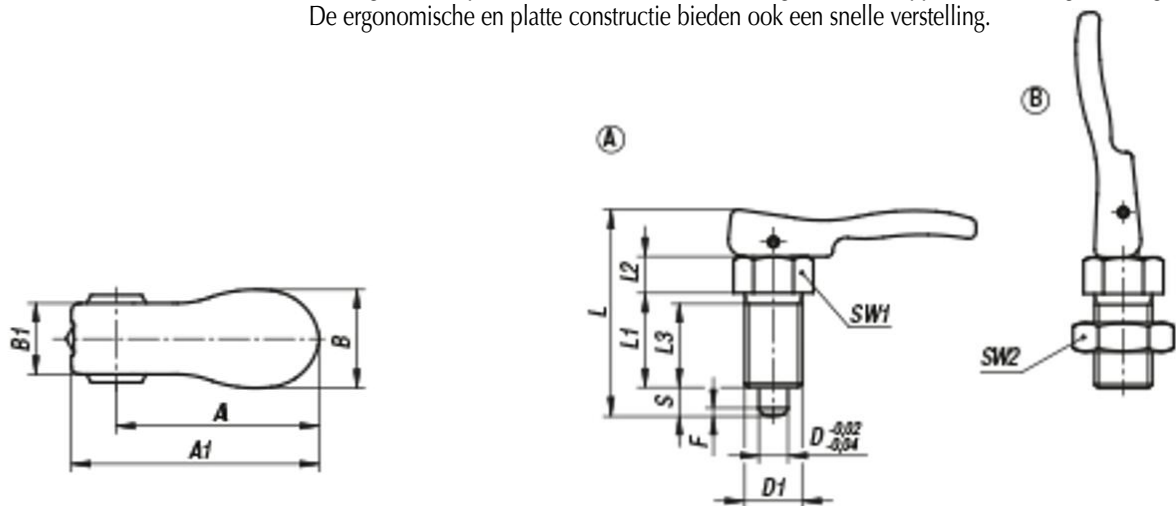

Uitvoering RVS : getapt lichaam en stift uit RVS 1.4305 (AISI 303).

Geleverd met tegenmoer.

Temperatuurgebruik : max 250°C.

OPMERKING :

Vooral gebruikt wanneer een verandering van de arreterstand door dwarskrachten moet worden verhinderd.

De blokkeerstift blijft ontgrendeld wanneer de hefboom via het dode punt van de excentriek wordt bewogen.

Hierdoor kan de gebruiker op comfortabele wijze meerdere vingers ontgrendelen zonder ze in de ontgrendelde positie te moeten houden (in het geval van knoppen zonder vergrendeling).

De ergonomische en platte constructie bieden ook een snelle verstelling.

D1	Ø D	A	A1	B	B1	S(*)	L	L1	L2	L3	SW1	SW2	F1 - F2 (daN)
M10 x 1	5	31,7	41,7	17,8	12,9	5	39	17	7	15	13	17	0,5 - 1,2
M12 x 1,5	6	31,6	41,7	17,8	12,9	6	44	20	8	17	14	19	0,6 - 1,4
M16 x 1,5	8	55,5	67,8	26,9	19,4	8	56,9	26	10	23	19	24	1,5 - 3,5
M20 x 1,5	10	53,4	67,8	26,9	19,4	10	62,9	28	12	25	22	30	1,5 - 3,4