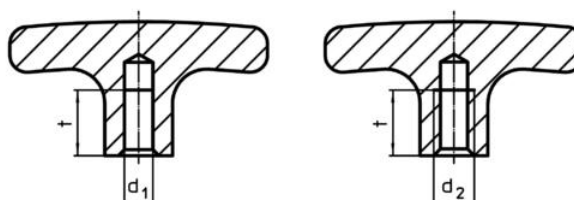

## TREKHANDGREEP UIT ALUMINIUM

**H.24512**

**MATERIAAL EN UITVOERING :**

Handgreep uit aluminium met zwarte (RAL 9005) matte kunststoffen bekleding.

- Ref. H.24512.0020 à 0035 - (d1) = met blinde boring.

- Ref. H.24512.0120 à 0140 - (d2) = met binnenschroefdraad..

Ø d1 H7	d2	l1	l2	h1	h2	t	Ref.
6	-	55	14	33	22	12	H.24512.0020
8	-	67	16	37	25	16	H.24512.0030
8	-	80	20	41	26	16	H.24512.0035
-	M 6	55	14	33	22	12	H.24512.0120
-	M 8	55	14	33	22	12	H.24512.0125
-	M 8	67	16	37	25	16	H.24512.0130
-	M 8	80	20	41	26	16	H.24512.0135
-	M10	80	20	41	26	16	H.24512.0140