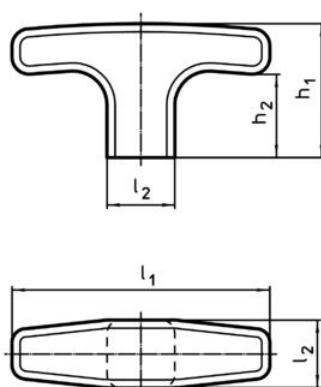

## TREKHANDGREEP UIT ALUMINIUM

**H.24512**

**MATERIAAL EN UITVOERING :**

Handgreep uit aluminium met zwarte (RAL 9005) matte kunststoffen bekleding.

- Ref. H.24512.0020 à 0035 - (d1) = met blinde boring.

- Ref. H.24512.0120 à 0140 - (d2) = met binnenschroefdraad..

Ø d1 H7	d2	l1	l2	h1	h2	t	Ref.
6	-	55	14	33	22	12	H.24512.0020
8	-	67	16	37	25	16	H.24512.0030
8	-	80	20	41	26	16	H.24512.0035
-	M 6	55	14	33	22	12	H.24512.0120
-	M 8	55	14	33	22	12	H.24512.0125
-	M 8	67	16	37	25	16	H.24512.0130
-	M 8	80	20	41	26	16	H.24512.0135
-	M10	80	20	41	26	16	H.24512.0140